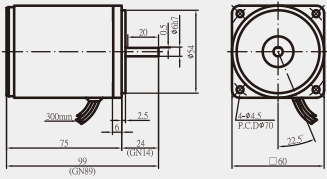

TORQUE MOTOR 轉矩馬達

- 外形圖與規格表
- OUTLINE & SPECIFICATION
- 單位/UNIT : mm

3W 2TK3A(GN)-AP(CP)

6W 3TK6A(GN)-AP(CP)

10W 4TK10A(GN)-AP(CP)

3W 2TK3CA(GN)-AP(CP)

6W 3TK6CA(GN)-AP(CP)

10W 4TK10CA(GN)-AP(CP)