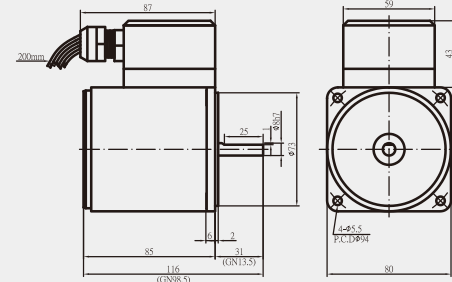

TORQUE MOTOR 轉矩馬達

- 外形圖與規格表
- OUTLINE & SPECIFICATION
- 單位/UNIT : mm

3W 2TK3A(GN)-AP(CP)

6W 3TK6A(GN)-AP(CP)

10W 4TK10A(GN)-AP(CP)

3W 2TK3CA(GN)-AP(CP)

6W 3TK6CA(GN)-AP(CP)

10W 4TK10CA(GN)-AP(CP)