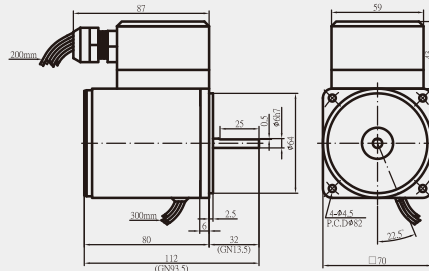

TORQUE MOTOR 轉矩馬達

- 外形圖與規格表
- OUTLINE & SPECIFICATION
- 單位/UNIT : mm

3W 2TK3A(GN)-AP(CP)

6W 3TK6A(GN)-AP(CP)

10W 4TK10A(GN)-AP(CP)

3W 2TK3CA(GN)-AP(CP)

6W 3TK6CA(GN)-AP(CP)

10W 4TK10CA(GN)-AP(CP)

20W 5TK20A(GN)-AP(CP)

40W 5TK40A(GN/GX)-AP(CP)

20W 5TK20CA(GN)-AP(CP)

40W 5TK40CA(GN/GX)-AP(CP)