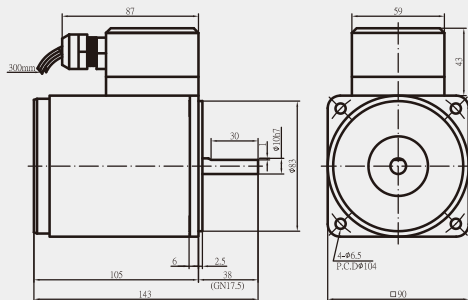

TORQUE MOTOR 轉矩馬達

- 外形圖與規格表
- OUTLINE & SPECIFICATION
- 單位/UNIT : mm

3W 2TK3A(GN)-AP(CP)

6W 3TK6A(GN)-AP(CP)

10W 4TK10A(GN)-AP(CP)

3W 2TK3CA(GN)-AP(CP)

6W 3TK6CA(GN)-AP(CP)

10W 4TK10CA(GN)-AP(CP)

20W 5TK20A(GN)-AP(CP)

40W 5TK40A(GN/GX)-AP(CP)

20W 5TK20CA(GN)-AP(CP)

40W 5TK40CA(GN/GX)-AP(CP)