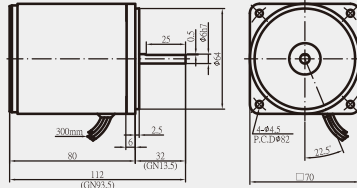

TORQUE MOTOR 轉矩馬達

- 外形圖與規格表
- OUTLINE & SPECIFICATION
- 單位/UNIT : mm

3W 2TK3A(GN)-AP(CP)

6W 3TK6A(GN)-AP(CP)

10W 4TK10A(GN)-AP(CP)

3W 2TK3CA(GN)-AP(CP)

6W 3TK6CA(GN)-AP(CP)

10W 4TK10CA(GN)-AP(CP)