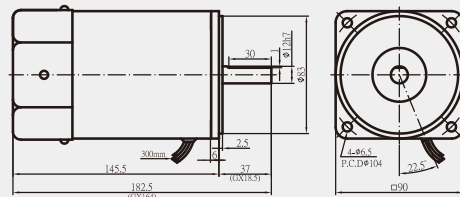

40W 5TK40A(GN/GX)-AP(CP)