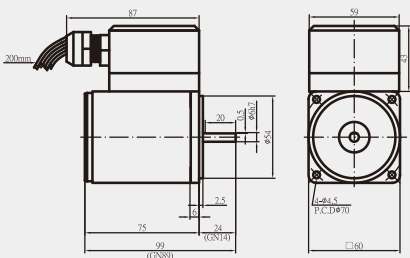

TORQUE MOTOR 轉矩馬達

- 外形圖與規格表
- OUTLINE & SPECIFICATION
- 單位/UNIT : mm

3W 2TK3A(GN)-AP(CP)

6W 3TK6A(GN)-AP(CP)

10W 4TK10A(GN)-AP(CP)

3W 2TK3CA(GN)-AP(CP)

6W 3TK6CA(GN)-AP(CP)

10W 4TK10CA(GN)-AP(CP)