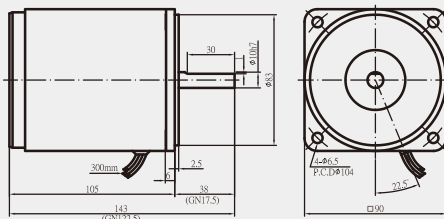

TORQUE MOTOR 轉矩馬達

- 外形圖與規格表
- OUTLINE & SPECIFICATION
- 單位/UNIT : mm

3W 2TK3A(GN)-AP(CP)

6W 3TK6A(GN)-AP(CP)

10W 4TK10A(GN)-AP(CP)

3W 2TK3CA(GN)-AP(CP)

6W 3TK6CA(GN)-AP(CP)

10W 4TK10CA(GN)-AP(CP)