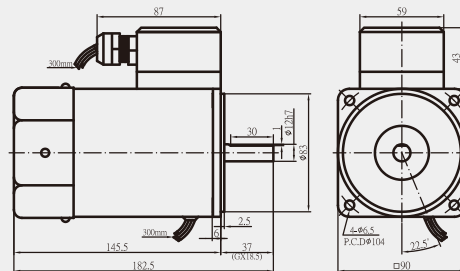

TORQUE MOTOR 轉矩馬達

- 外形圖與規格表
- OUTLINE & SPECIFICATION
- 單位/UNIT : mm

3W 2TK3A(GN)-AP(CP)

6W 3TK6A(GN)-AP(CP)

10W 4TK10A(GN)-AP(CP)

3W 2TK3CA(GN)-AP(CP)

6W 3TK6CA(GN)-AP(CP)

10W 4TK10CA(GN)-AP(CP)

20W 5TK20A(GN)-AP(CP)

40W 5TK40A(GN/GX)-AP(CP)

20W 5TK20CA(GN)-AP(CP)

40W 5TK40CA(GN/GX)-AP(CP)