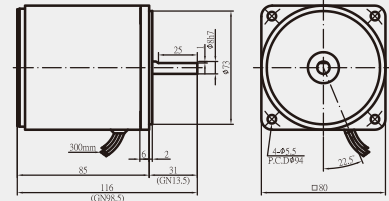

TORQUE MOTOR 轉矩馬達

- 外形圖與規格表
- OUTLINE & SPECIFICATION
- 單位/UNIT : mm

3W 2TK3A(GN)-AP(CP)

6W 3TK6A(GN)-AP(CP)

10W 4TK10A(GN)-AP(CP)

3W 2TK3CA(GN)-AP(CP)

6W 3TK6CA(GN)-AP(CP)

10W 4TK10CA(GN)-AP(CP)