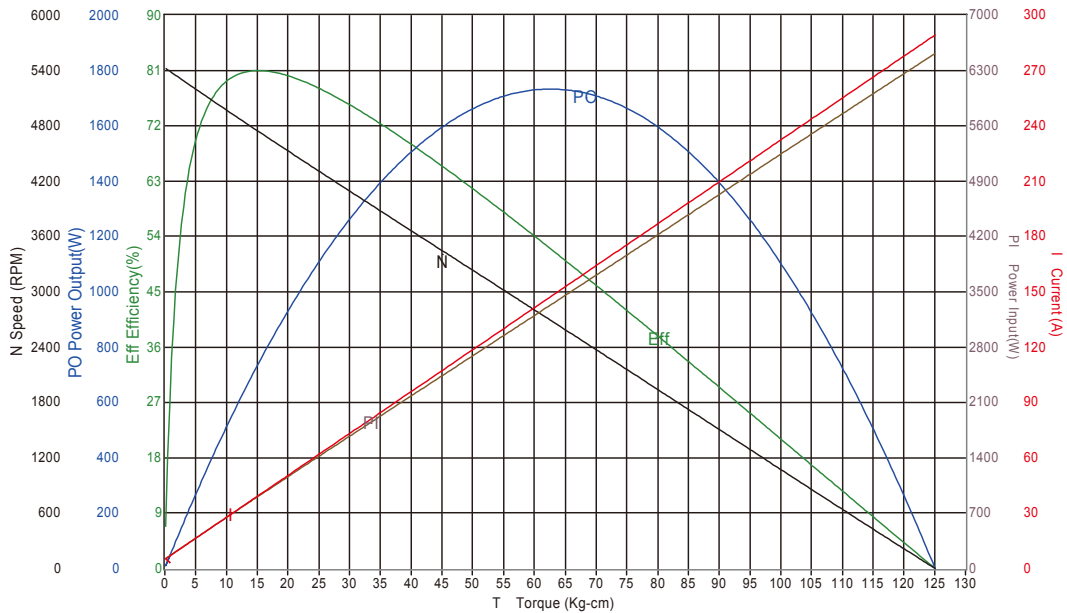

DC Brush Motor

Power wheelchair-ECA5 Series (4Poles)
齒輪箱馬達 / Gearbox Motor

● 圖紙 / Drawing

● 曲線圖 / Curve

● 規格 / Spec.

馬達機種 / Motor Type	Model ECA5 系列 (4 極) / ECA5 Series (4Poles)
外徑 Diameter	Φ105
IP 等級 IP Degree	IP44
電壓 Voltage	12V / 24V / 48V
輸出功率 Output Watt	500W ~ 950W
減速比 Gearbox Ratio	21:1 / 27.7:1 / 32:1 / 48:1
轉速 RPM	2500 ~ 5700
額定載重 Rated Loading	200KG