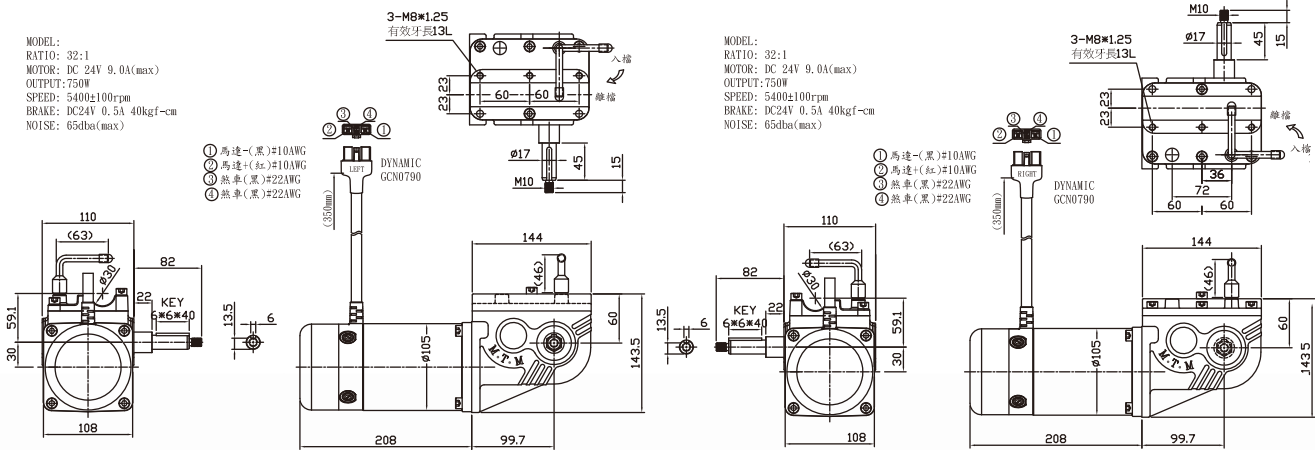

DC Brush Motor

Power wheelchair-ECA5 Series (4Poles)
齒輪箱馬達 / Gearbox Motor

● 圖紙 / Drawing

● 曲線圖 / Curve

● 規格 / Spec.

馬達機種 / Motor Type	Model ECA5 系列 (4 極) / ECA5 Series (4Poles)
外徑 Diameter	Φ105
IP 等級 IP Degree	IP44
電壓 Voltage	12V / 24V / 48V
輸出功率 Output Watt	500W ~ 950W
減速比 Gearbox Ratio	21:1 / 27.7:1 / 32:1 / 48:1
轉速 RPM	2500 ~ 5700
額定載重 Rated Loading	200KG