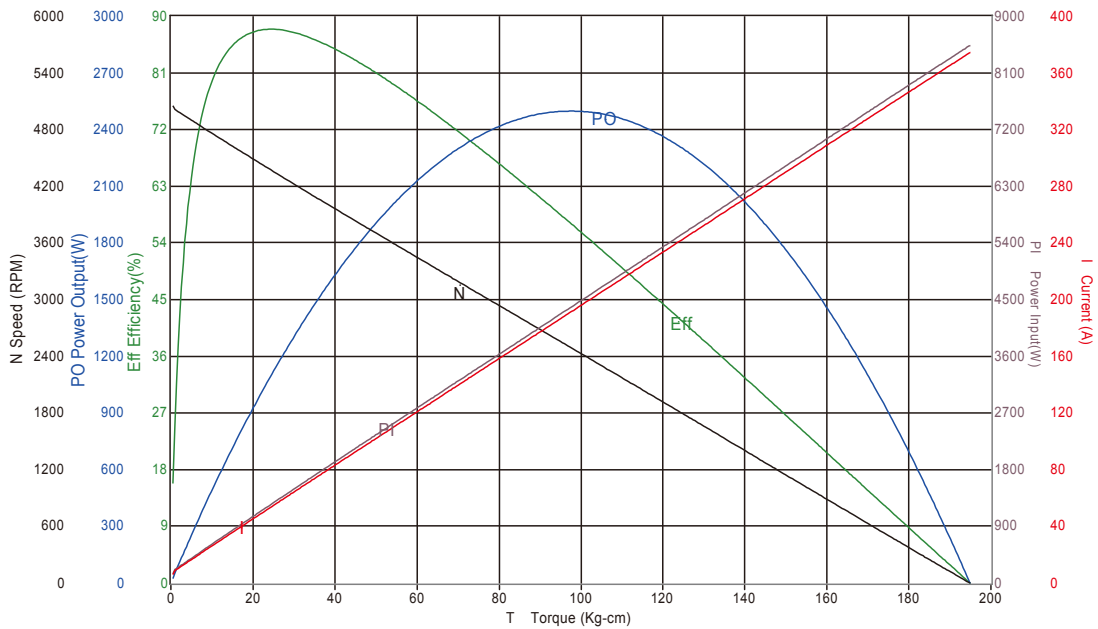

### ● 規格 / Spec.

馬達機種 / Motor Type	Model ECC4 系列 (4 極) / ECC4 Series (4Poles)
外徑 Diameter	Φ124
IP 等級 IP Degree	IP44
電壓 Voltage	12V / 24V / 48V
輸出功率 Output Watt	350W ~ 1300W
減速比 Gearbox Ratio	16.4:1 / 20.15:1 / 26:1 / 32:1 / 39:1 / 47:1
轉速 RPM	2500 ~ 5700
額定載重 Rated Loading	380KG