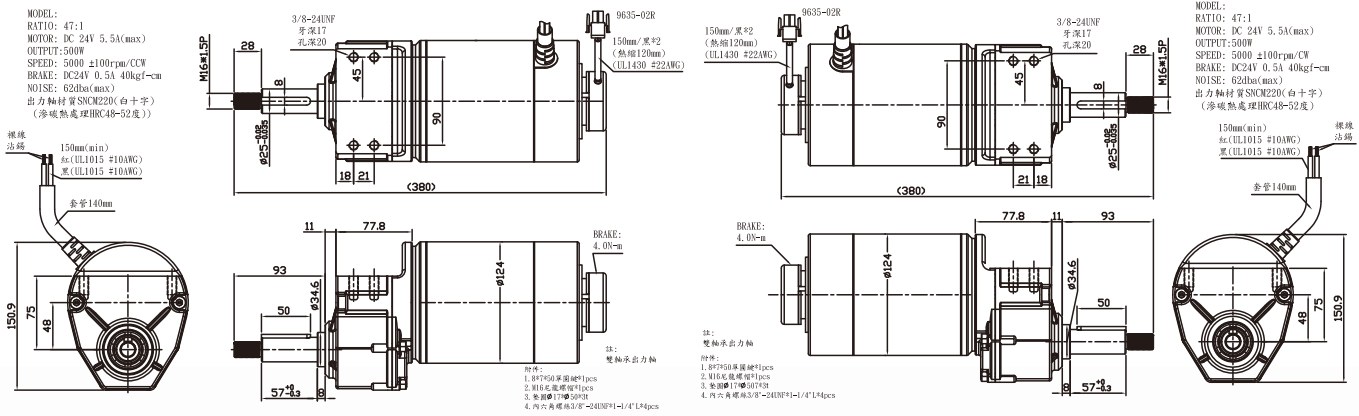

● 圖紙 / Drawing