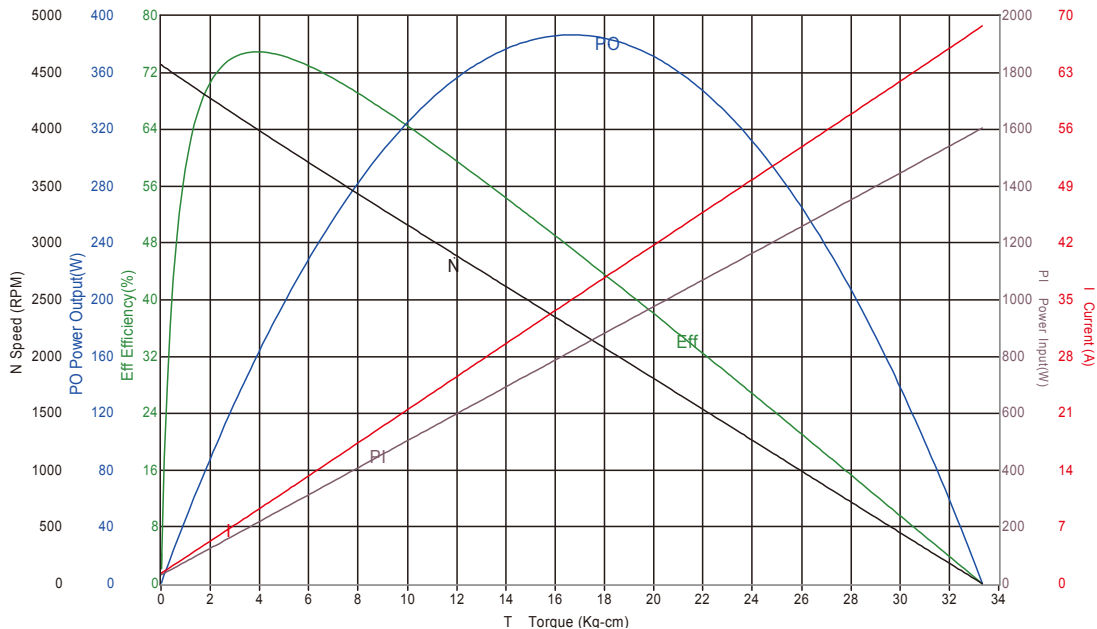

DC Brush Motor

Power wheelchair-EC71 Series (2Poles)
齒輪箱馬達 / Gearbox Motor

● 圖紙 / Drawing

● 曲線圖 / Curve

● 規格 / Spec.

馬達機種 / Motor Type	Model EC71 系列 (2 極) / EC71 Series (2Poles)
外徑 Diameter	Φ71
IP 等級 IP Degree	IP44
電壓 Voltage	12V / 24V / 48V
輸出功率 Output Watt	80W ~ 300W
減速比 Gearbox Ratio	8.5:1 / 20:1 / 25:1 / 30:1 / 50:1
轉速 RPM	2500 ~ 5700
額定載重 Rated Loading	120KG