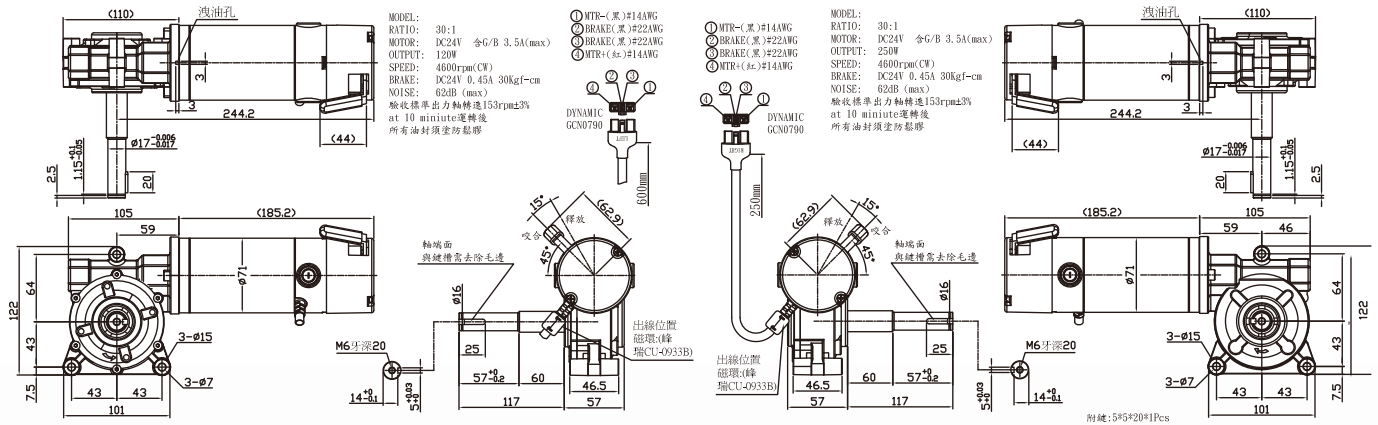

DC Brush Motor

Power wheelchair-EC71 Series (2Poles)
齒輪箱馬達 / Gearbox Motor

● 圖紙 / Drawing

● 曲線圖 / Curve

● 規格 / Spec.

馬達機種 / Motor Type	Model EC71 系列 (2 極) / EC71 Series (2Poles)
外徑 Diameter	Φ71
IP 等級 IP Degree	IP44
電壓 Voltage	12V / 24V / 48V
輸出功率 Output Watt	80W ~ 300W
減速比 Gearbox Ratio	8.5:1 / 20:1 / 25:1 / 30:1 / 50:1
轉速 RPM	2500 ~ 5700
額定載重 Rated Loading	120KG