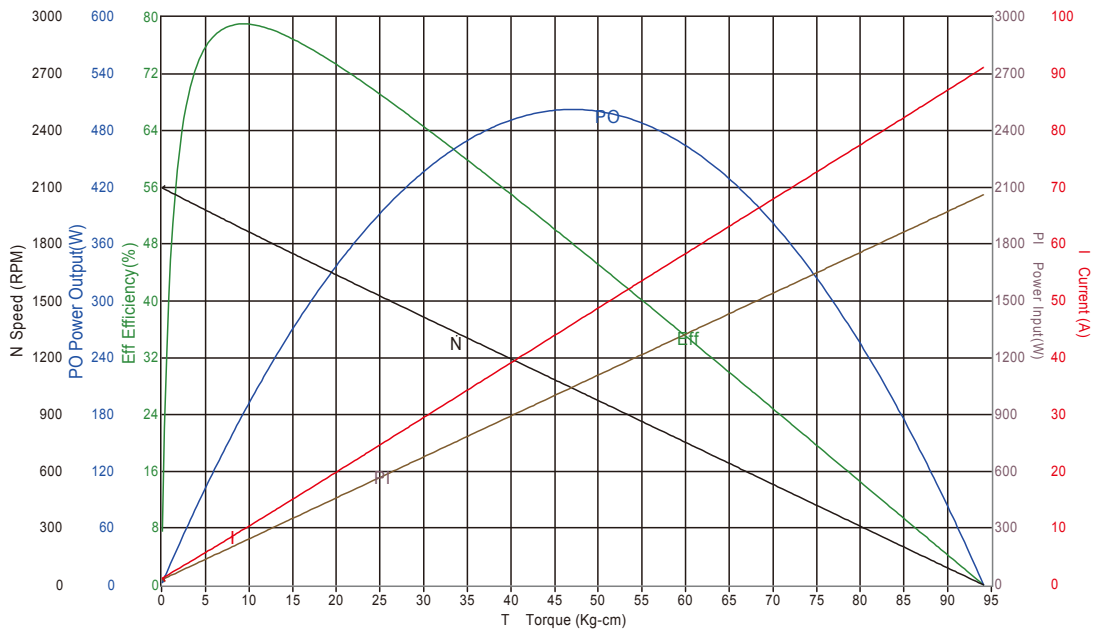

DC Brush Motor

Power wheelchair-EC82 Series (4Poles)
齒輪箱馬達 / Gearbox Motor

● 圖紙 / Drawing

● 曲線圖 / Curve

● 規格 / Spec.

馬達機種 / Motor Type	Model EC82 系列 (4 極) / EC82 Series (4Poles)
外徑 Diameter	Φ82
IP 等級 IP Degree	IP44
電壓 Voltage	12V / 24V / 48V
輸出功率 Output Watt	150W ~ 500W
減速比 Gearbox Ratio	21:1 / 25.7:1 / 28.6:1 / 32:1 / 43:1
轉速 RPM	2500 ~ 5700
額定載重 Rated Loading	160KG