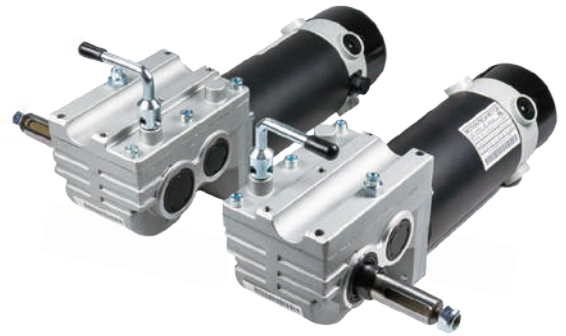

DC Brush Motor

Power wheelchair-EC82 Series (4Poles)
齒輪箱馬達 / Gearbox Motor

● 圖紙 / Drawing

● 曲線圖 / Curve

● 規格 / Spec.

馬達機種 / Motor Type	Model EC82 系列 (4 極) / EC82 Series (4Poles)
外徑 Diameter	Φ82
IP 等級 IP Degree	IP44
電壓 Voltage	12V / 24V / 48V
輸出功率 Output Watt	150W ~ 500W
減速比 Gearbox Ratio	21:1 / 25.7:1 / 28.6:1 / 32:1 / 43:1
轉速 RPM	2500 ~ 5700
額定載重 Rated Loading	160KG