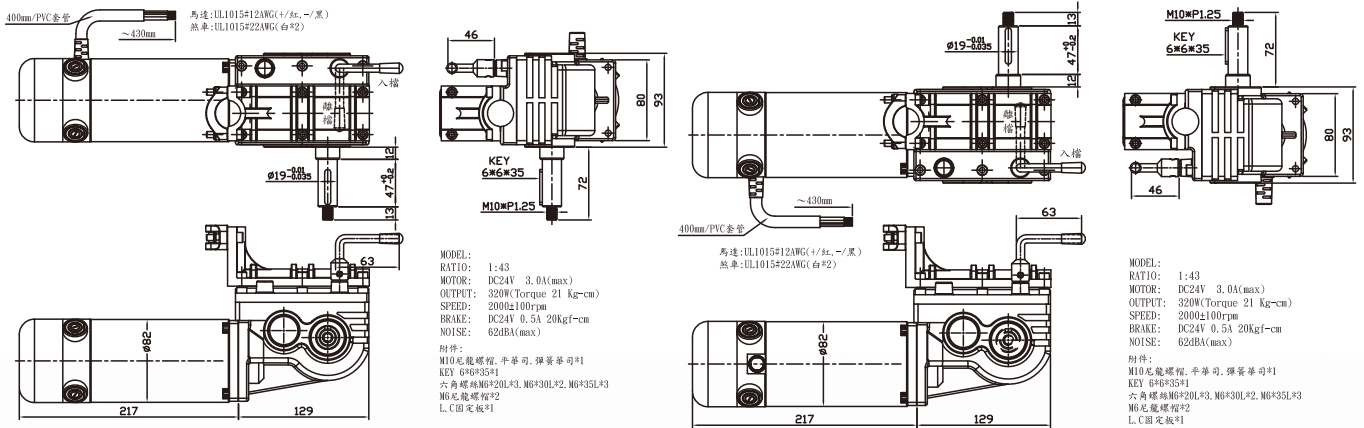

DC Brush Motor

Power wheelchair-EC82 Series (4Poles)
齒輪箱馬達 / Gearbox Motor

● 圖紙 / Drawing

● 曲線圖 / Curve

● 規格 / Spec.

馬達機種 / Motor Type	Model EC82 系列 (4 極) / EC82 Series (4Poles)
外徑 Diameter	Φ82
IP 等級 IP Degree	IP44
電壓 Voltage	12V / 24V / 48V
輸出功率 Output Watt	150W ~ 500W
減速比 Gearbox Ratio	21:1 / 25.7:1 / 28.6:1 / 32:1 / 43:1
轉速 RPM	2500 ~ 5700
額定載重 Rated Loading	160KG