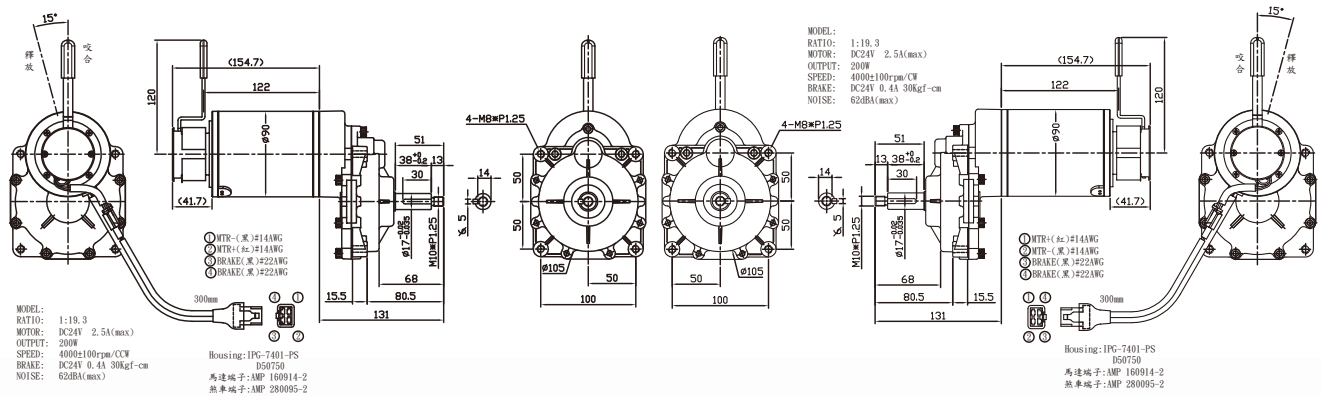

DC Brush Motor

Power wheelchair-EC90 Series (2Poles)
齒輪箱馬達 / Gearbox Motor

● 圖紙 / Drawing

● 曲線圖 / Curve

● 規格 / Spec.

馬達機種 / Motor Type	Model EC90 系列 (2 極) / EC90 Series (2Poles)
外徑 Diameter	Φ90
IP 等級 IP Degree	IP44
電壓 Voltage	12V / 24V / 48V
輸出功率 Output Watt	250W ~ 500W
減速比 Gearbox Ratio	8:1 / 15:1 / 17:1 / 19.3:1
轉速 RPM	2500 ~ 5700
額定載重 Rated Loading	136KG