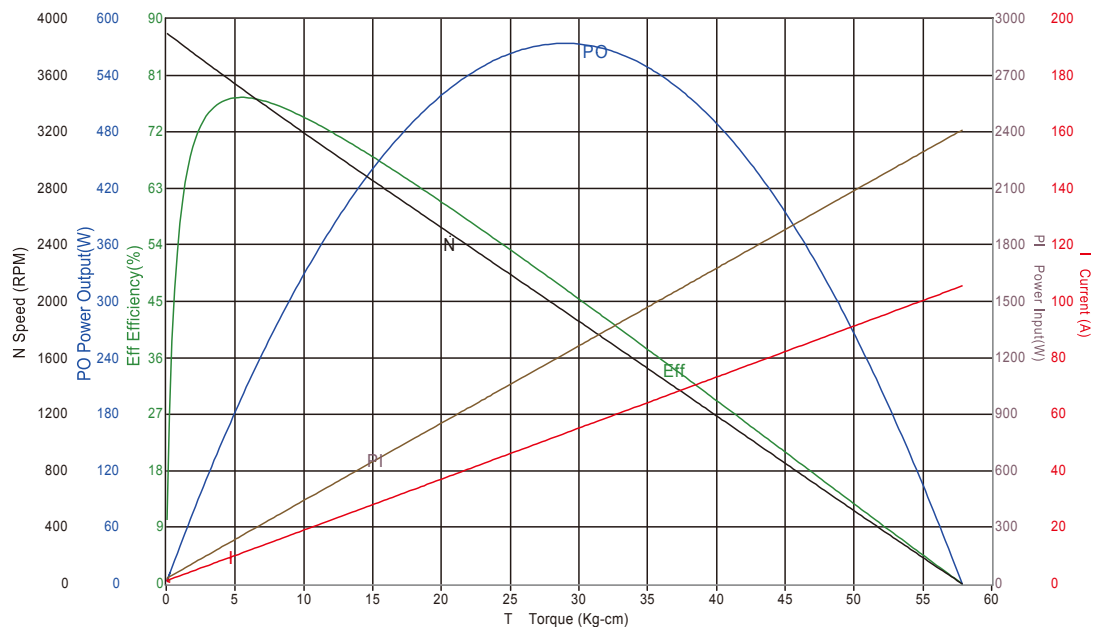

DC Brush Motor

Power wheelchair-EC90 Series (2Poles)
齒輪箱馬達 / Gearbox Motor

● 圖紙 / Drawing

● 曲線圖 / Curve

● 規格 / Spec.

馬達機種 / Motor Type	Model EC90 系列 (2 極) / EC90 Series (2Poles)
外徑 Diameter	Φ90
IP 等級 IP Degree	IP44
電壓 Voltage	12V / 24V / 48V
輸出功率 Output Watt	250W ~ 500W
減速比 Gearbox Ratio	8:1 / 15:1 / 17:1 / 19.3:1
轉速 RPM	2500 ~ 5700
額定載重 Rated Loading	136KG