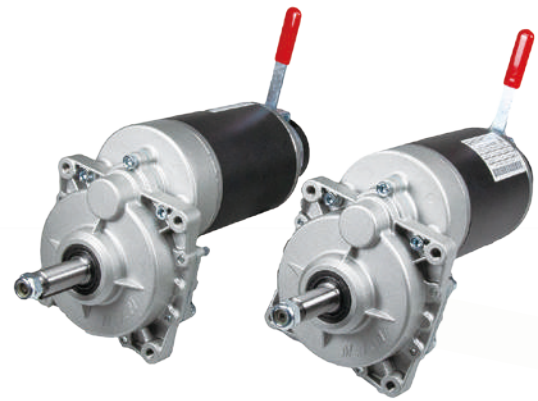

DC Brush Motor

Power wheelchair-EC90 Series (2Poles)
齒輪箱馬達 / Gearbox Motor

● 圖紙 / Drawing

● 曲線圖 / Curve

● 規格 / Spec.

馬達機種 / Motor Type	Model EC90 系列 (2 極) / EC90 Series (2Poles)
外徑 Diameter	Φ90
IP 等級 IP Degree	IP44
電壓 Voltage	12V / 24V / 48V
輸出功率 Output Watt	250W ~ 500W
減速比 Gearbox Ratio	8:1 / 15:1 / 17:1 / 19.3:1
轉速 RPM	2500 ~ 5700
額定載重 Rated Loading	136KG