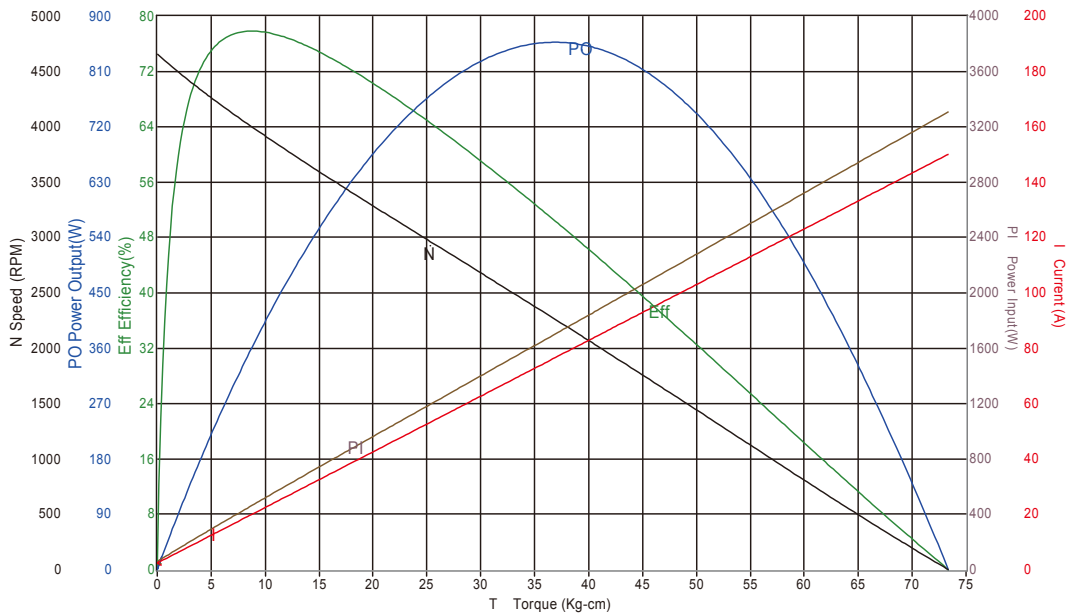

# DC Brush Motor

Power wheelchair-EC90 Series (4Poles)  
齒輪箱馬達 / Gearbox Motor

● 圖紙 / Drawing

● 曲線圖 / Curve

● 規格 / Spec.

馬達機種 / Motor Type	Model EC90 系列 (4 極) / EC90 Series (4Poles)
外徑 Diameter	Φ90
IP 等級 IP Degree	IP44
電壓 Voltage	12V / 24V / 48V
輸出功率 Output Watt	250W ~ 600W
減速比 Gearbox Ratio	21:1 / 25.7:1 / 28.6:1 / 32:1 / 43:1
轉速 RPM	2500 ~ 5700
額定載重 Rated Loading	160KG