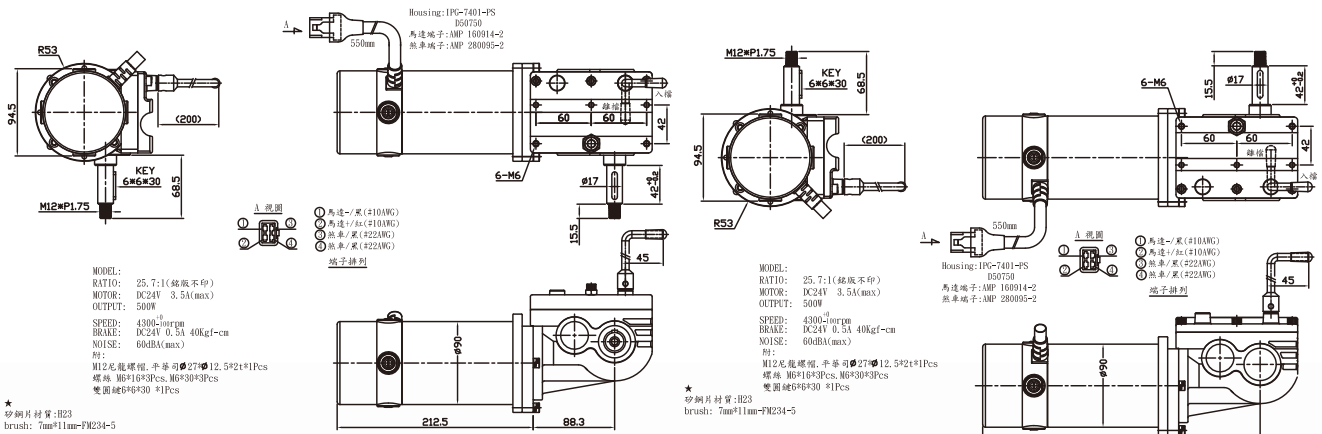

# DC Brush Motor

Power wheelchair-EC90 Series (4Poles)  
齒輪箱馬達 / Gearbox Motor

● 圖紙 / Drawing

● 曲線圖 / Curve

● 規格 / Spec.

馬達機種 / Motor Type	Model EC90 系列 (4 極) / EC90 Series (4Poles)
外徑 Diameter	Φ90
IP 等級 IP Degree	IP44
電壓 Voltage	12V / 24V / 48V
輸出功率 Output Watt	250W ~ 600W
減速比 Gearbox Ratio	21:1 / 25.7:1 / 28.6:1 / 32:1 / 43:1
轉速 RPM	2500 ~ 5700
額定載重 Rated Loading	160KG