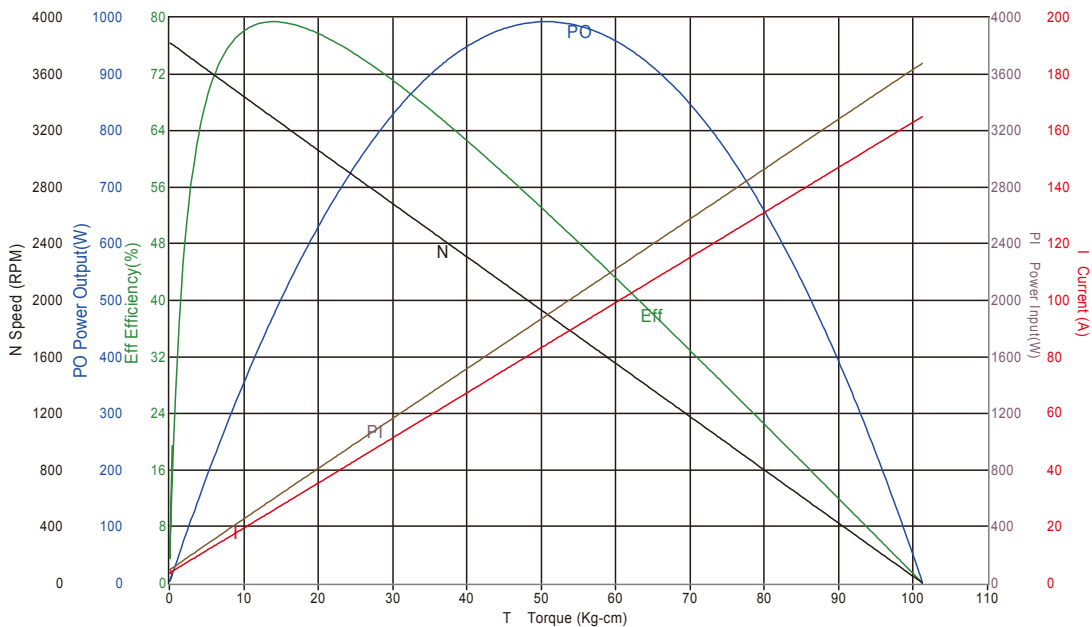

DC Brush Motor

Power wheelchair-EC92 Series (4Poles) 齒輪箱馬達 / Gearbox Motor

● 圖紙 / Drawing

● 曲線圖 / Curve

● 規格 / Spec.

馬達機種 / Motor Type	Model EC92 系列 (4 極) / EC92 Series (4Poles)
外徑 Diameter	Φ92.5
IP 等級 IP Degree	IP44
電壓 Voltage	12V / 24V / 48V
輸出功率 Output Watt	250W ~ 600W
減速比 Gearbox Ratio	20:1/26.8:1/32:1/40:1
轉速 RPM	2500 ~ 5700
額定載重 Rated Loading	200KG