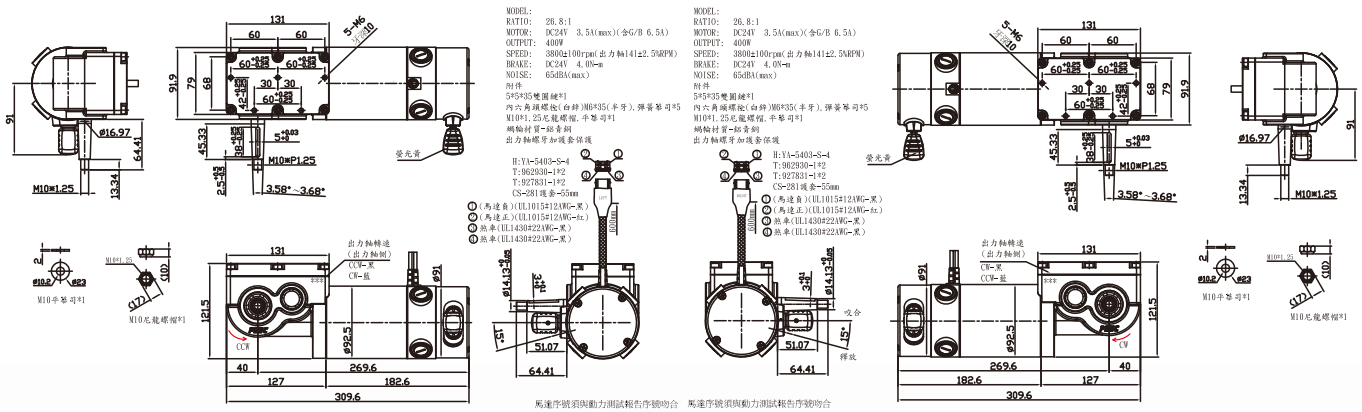

DC Brush Motor

Power wheelchair-EC92 Series (4Poles) 齒輪箱馬達 / Gearbox Motor

● 圖紙 / Drawing

● 曲線圖 / Curve

● 規格 / Spec.

馬達機種 / Motor Type	Model EC92 系列 (4 極) / EC92 Series (4Poles)
外徑 Diameter	Φ92.5
IP 等級 IP Degree	IP44
電壓 Voltage	12V / 24V / 48V
輸出功率 Output Watt	250W ~ 600W
減速比 Gearbox Ratio	20:1/26.8:1/32:1/40:1
轉速 RPM	2500 ~ 5700
額定載重 Rated Loading	200KG