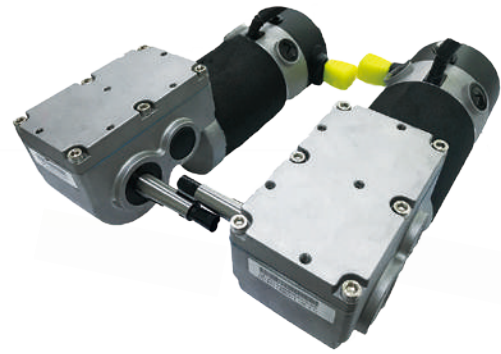

DC Brush Motor

Power wheelchair-EC92 Series (4Poles) 齒輪箱馬達 / Gearbox Motor

● 圖紙 / Drawing

● 曲線圖 / Curve

● 規格 / Spec.

馬達機種 / Motor Type	Model EC92 系列 (4 極) / EC92 Series (4Poles)
外徑 Diameter	Φ92.5
IP 等級 IP Degree	IP44
電壓 Voltage	12V / 24V / 48V
輸出功率 Output Watt	250W ~ 600W
減速比 Gearbox Ratio	20:1/26.8:1/32:1/40:1
轉速 RPM	2500 ~ 5700
額定載重 Rated Loading	200KG