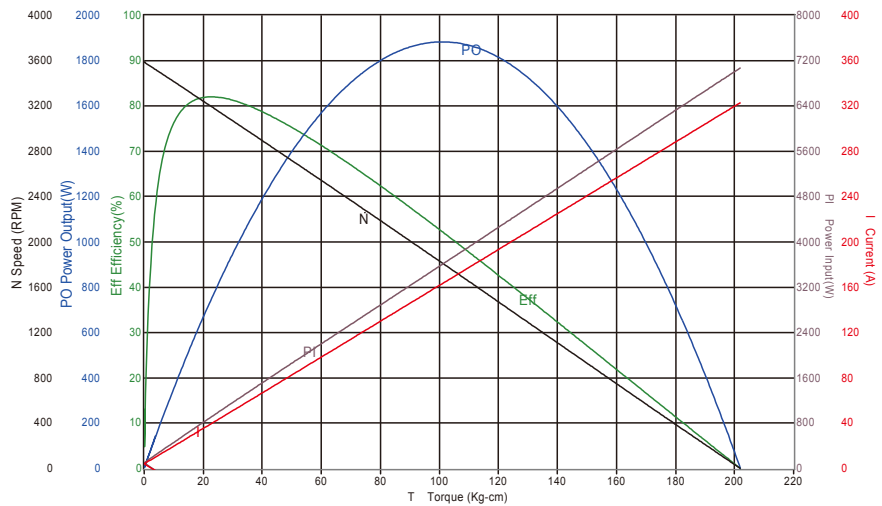

DC Brush Motor

Scooter-SCC4 Series (4Poles)
差速器馬達 / Transaxle Motor

● 圖紙 / Drawing

● 曲線圖 / Curve

● 規格 / Spec.

馬達機種 / Motor Type	Model SCC4 系列 (4 極) / SCC4 Series (4Poles)
外徑 Diameter	Φ124
IP 等級 IP Degree	IP44
電壓 Voltage	12V / 24V / 36V / 48V
輸出功率 Output Watt	600W ~ 1300W
減速比 Gearbox Ratio	13.8:1 / 16.5:1 / 19.05:1 / 20:1 / 22:1 / 26:1 / 34:1 / 43.9:1
轉速 RPM	2500 - 5700
額定載重 Rated Loading	350KG