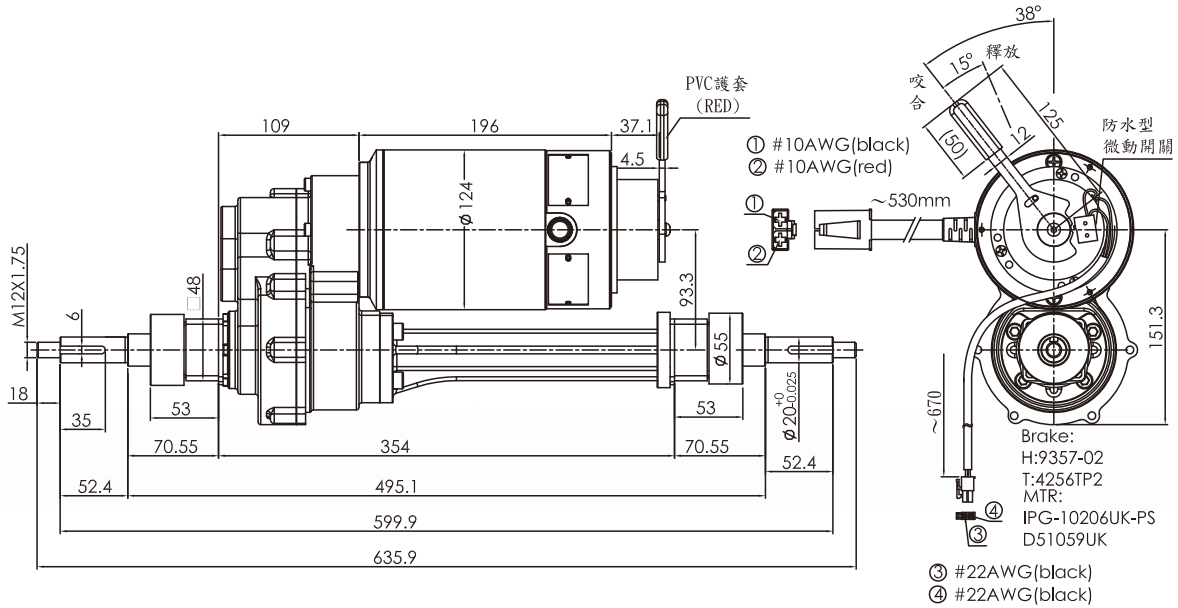

DC Brush Motor

Scooter-SCC4 Series (4Poles)
差速器馬達 / Transaxle Motor

● 圖紙 / Drawing

● 曲線圖 / Curve

● 規格 / Spec.

馬達機種 / Motor Type	Model SCC4 系列 (4 極) / SCC4 Series (4Poles)
外徑 Diameter	Φ124
IP 等級 IP Degree	IP44
電壓 Voltage	12V / 24V / 36V / 48V
輸出功率 Output Watt	600W ~ 1300W
減速比 Gearbox Ratio	13.8:1 / 16.5:1 / 19.05:1 / 20:1 / 22:1 / 26:1 / 34:1 / 43.9:1
轉速 RPM	2500 - 5700
額定載重 Rated Loading	350KG