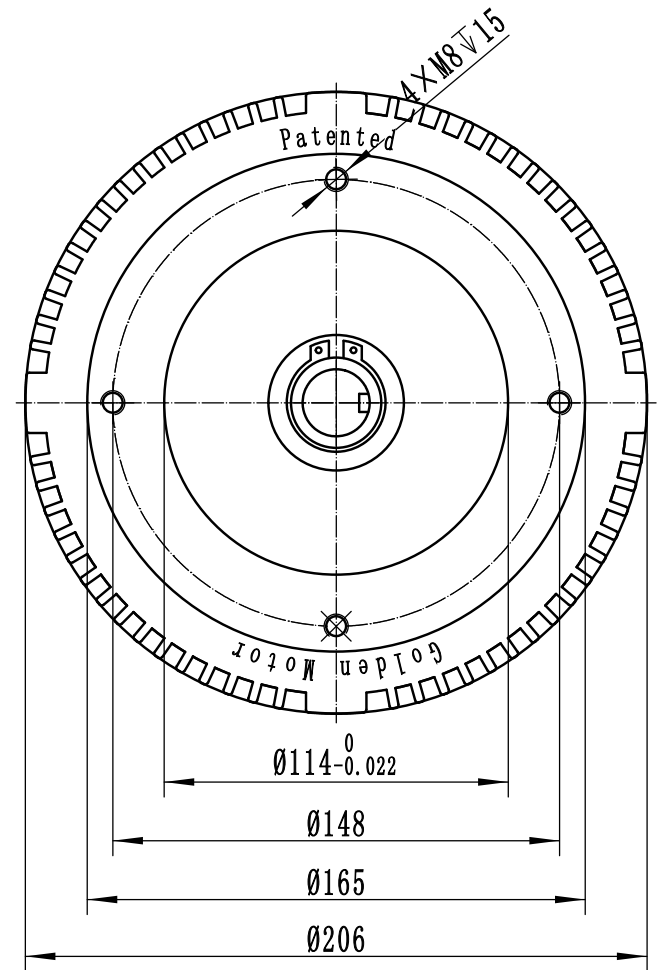

GD-JS-03000001

|              |  |                |       |
|--------------|--|----------------|-------|
| 制图           |  | 5KW电机外形图 (风冷)  | 1:2.5 |
| 校核           |  |                |       |
| YTK Co.,Ltd. |  | GD-JS-03000001 |       |