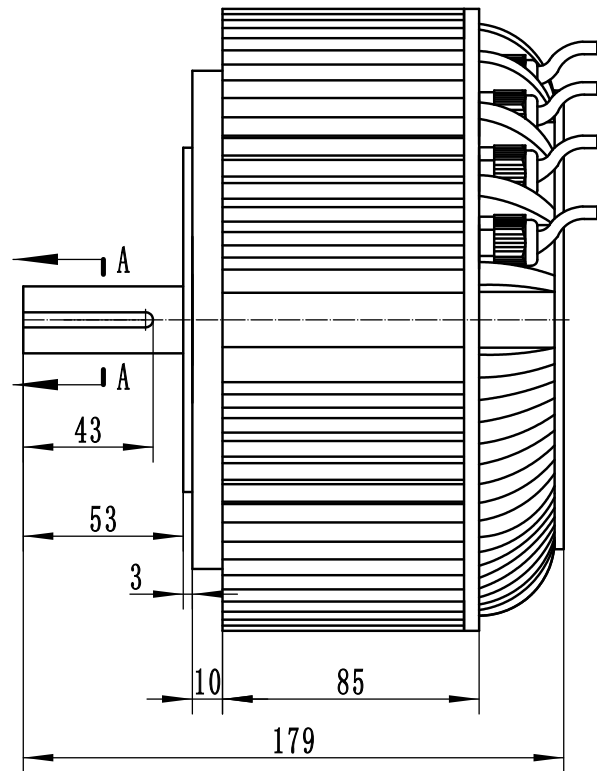

GD-JS-03000001

|              |  |                |       |
|--------------|--|----------------|-------|
| 制图           |  | 5KW电机外形图 (风冷)  | 1:2.5 |
| 校核           |  |                |       |
| YTK Co.,Ltd. |  | GD-JS-03000001 |       |