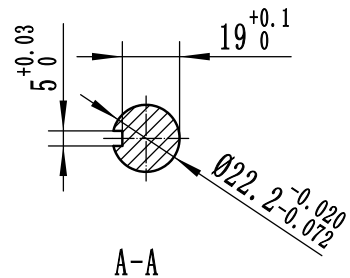

GD-JS-03000001

|              |  |                |       |
|--------------|--|----------------|-------|
| 制图           |  | 5KW电机外形图 (风冷)  | 1:2.5 |
| 校核           |  |                |       |
| YTK Co.,Ltd. |  | GD-JS-03000001 |       |