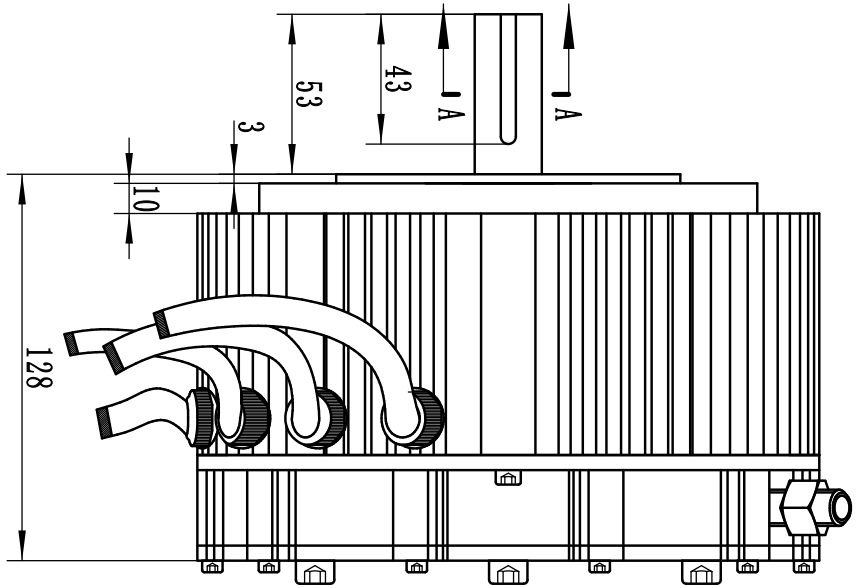

10100030-SJ-Q9

制图		5KW电机外形图 (水冷)	1:2.5
校核			

GOLDEN MOTOR

GD-JS-03000101