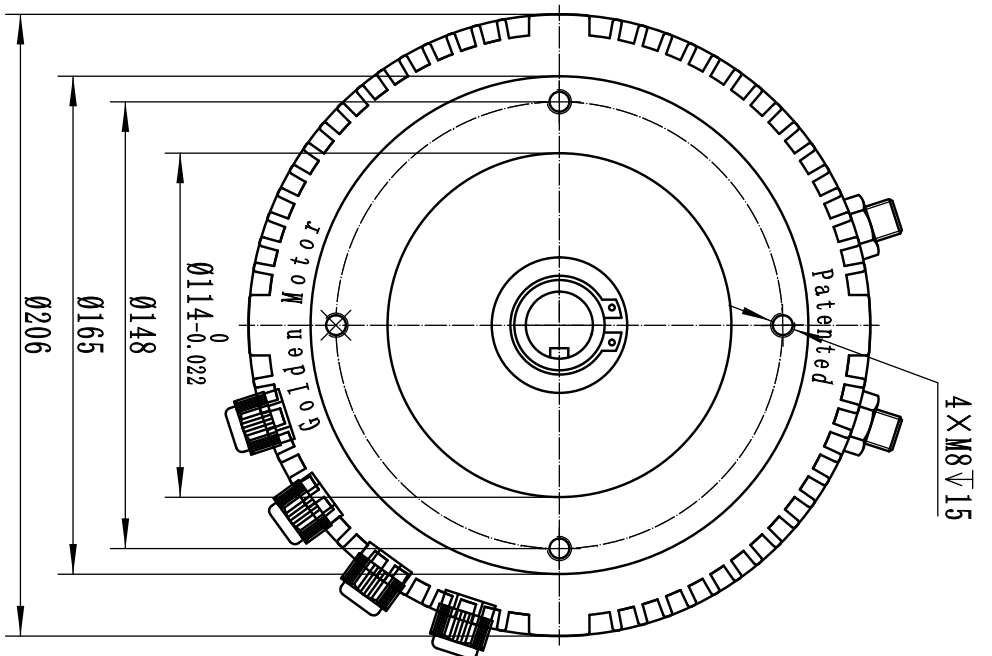

10100030-SJ-Q9

制图		5KW电机外形图 (水冷)	1:2.5
校核			

GOLDEN MOTOR

GD-JS-03000101