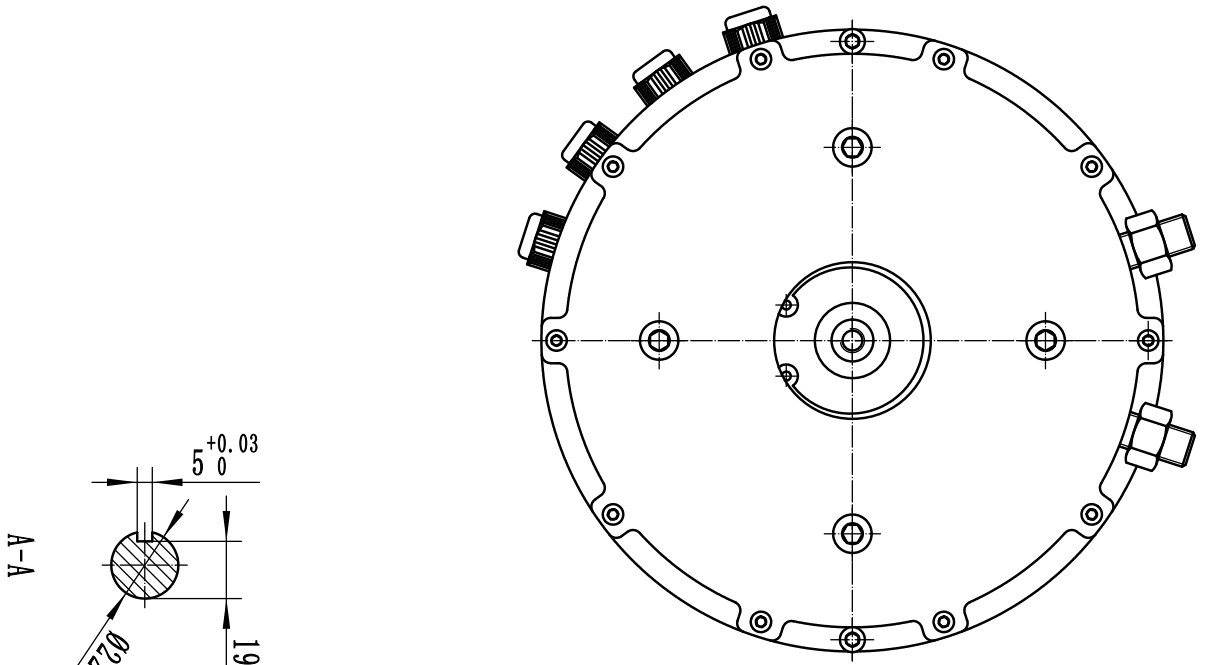

10100030-SJ-Q9

制图		5KW电机外形图 (水冷)	1:2.5
校核			

GOLDEN MOTOR

GD-JS-03000101