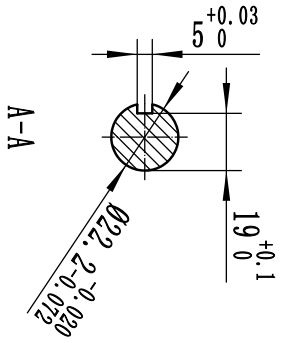

10100030-SJ-Q9

制图		5KW电机外形图 (水冷)	1:2.5
校核			

GOLDEN MOTOR

GD-JS-03000101