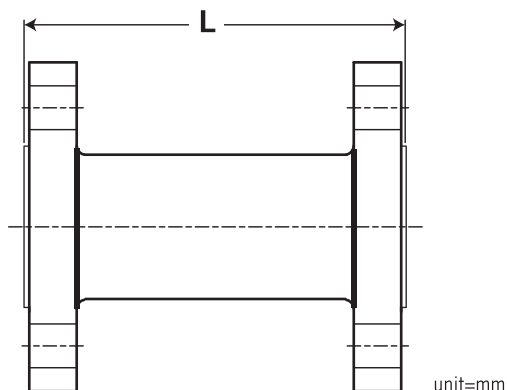

SPOOLS & FLANGES

SPF SERIES

Ordering Information & Dimensions Data:

PIPE SIZE	L	MATERIAL	ORDERING CODE
2½"	50	SS316L	SPF-2½-SS-50
	65	SS316L	SPF-2½-SS-65
	90	SS316L	SPF-2½-SS-90
	100	SS316L	SPF-2½-SS-100
	105	SS316L	SPF-2½-SS-105
3"	50	SS316L	SPF-3-SS-50
	65	SS316L	SPF-3-SS-65
	90	SS316L	SPF-3-SS-90
	100	SS316L	SPF-3-SS-100
	105	SS316L	SPF-3-SS-105
4"	140	SS316L	SPF-4-SS-140
	150	SS316L	SPF-4-SS-150
	165	SS316L	SPF-4-SS-165
	175	SS316L	SPF-4-SS-175
	190	SS316L	SPF-4-SS-190
	200	SS316L	SPF-4-SS-200
	205	SS316L	SPF-4-SS-205
	250	SS316L	SPF-4-SS-250
	260	SS316L	SPF-4-SS-260
	280	SS316L	SPF-4-SS-280
	300	SS316L	SPF-4-SS-300
	305	SS316L	SPF-4-SS-305
	380	SS316L	SPF-4-SS-380

Ordering code example:

SPF-4-SS-380

→ SPF = Model

→ 4 = Pipe Size: 4"

→ SS = Material: SS316L

→ 380 = L=380mm

「Custom pipe size and length L are available.」

PIPE SIZE	L	MATERIAL	ORDERING CODE	
6"	130	SS316L	SPF-6-SS-130	
	215	SS316L	SPF-6-SS-215	
	250	SS316L	SPF-6-SS-250	
	260	SS316L	SPF-6-SS-260	
	280	SS316L	SPF-6-SS-280	
	300	SS316L	SPF-6-SS-300	
	320	SS316L	SPF-6-SS-320	
	340	SS316L	SPF-6-SS-340	
	355	SS316L	SPF-6-SS-355	
	360	SS316L	SPF-6-SS-360	
	365	SS316L	SPF-6-SS-365	
	380	SS316L	SPF-6-SS-380	
	430	SS316L	SPF-6-SS-430	
	445	SS316L	SPF-6-SS-445	
	8"	310	SS316L	SPF-8-SS-310
410		SS316L	SPF-8-SS-410	
420		SS316L	SPF-8-SS-420	
445		SS316L	SPF-8-SS-445	
470		SS316L	SPF-8-SS-470	
535		SS316L	SPF-8-SS-535	
540		SS316L	SPF-8-SS-540	
570		SS316L	SPF-8-SS-570	
580		SS316L	SPF-8-SS-580	
595		SS316L	SPF-8-SS-595	
650		SS316L	SPF-8-SS-650	
10"		410	SS316L	SPF-10-SS-410
		425	SS316L	SPF-10-SS-425
		715	SS316L	SPF-10-SS-715
		720	SS316L	SPF-10-SS-720
	725	SS316L	SPF-10-SS-725	
	760	SS316L	SPF-10-SS-760	
	770	SS316L	SPF-10-SS-770	
	825	SS316L	SPF-10-SS-825	
	830	SS316L	SPF-10-SS-830	
	875	SS316L	SPF-10-SS-875	
	960	SS316L	SPF-10-SS-960	