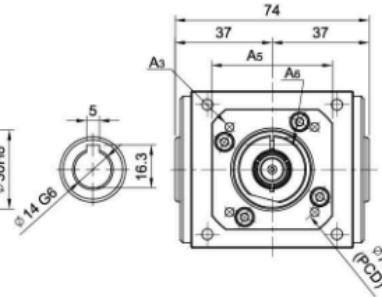

MODEL : FT-60

RATIO : 2.3.4.5 (單段 1-Stage)

FT-FO

入力法蘭 - 出力中空軸

Input Flange

- Hollow Output Shaft

單位 unit:mm

Model Code	60
A1	11
A2	30 · 40 · 50
A3	M3 · M4 · M5
A4	46 · 60 · 63
A5	46 · 55
A6	M4 x P0.7

MODEL : FT-60

RATIO : 10.15.20.25.30.40.50 (雙段 2-Stage)

FT-RO

搭配行星減速機 - 出力中空軸

Fitted with Planetary Reducer

- Hollow Output Shaft

單位 unit:mm

Model Code	60
A1	8 · 11
A2	30 · 40 · 50
A3	M3 · M4 · M5
A4	46 · 60 · 63
A5	46 · 55
A6	M4 x P0.7