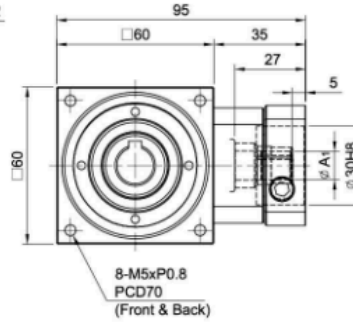

MODEL : FT-60

RATIO : 2.3.4.5 (單段 1-Stage)

FT-FO

入力法蘭 - 出力中空軸

Input Flange

- Hollow Output Shaft

單位 unit:mm

Model Code	60
A1	11
A2	30 · 40 · 50
A3	M3 · M4 · M5
A4	46 · 60 · 63
A5	46 · 55
A6	M4 x P0.7

MODEL : FT-60

RATIO : 10.15.20.25.30.40.50 (雙段 2-Stage)

FT-RO

搭配行星減速機 - 出力中空軸

Fitted with Planetary Reducer

- Hollow Output Shaft

單位 unit:mm

Model Code	60
A1	8 · 11
A2	30 · 40 · 50
A3	M3 · M4 · M5
A4	46 · 60 · 63
A5	46 · 55
A6	M4 x P0.7