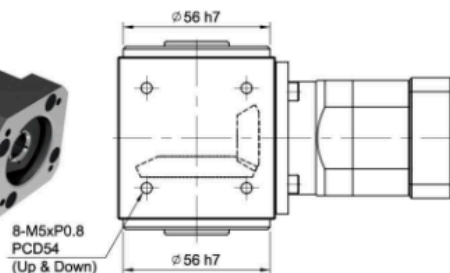

MODEL : FT-60

RATIO : 2.3.4.5 (單段 1-Stage)

FT-FO

入力法蘭 - 出力中空軸

Input Flange

- Hollow Output Shaft

單位 unit:mm

Model Code	60
A1	11
A2	30 · 40 · 50
A3	M3 · M4 · M5
A4	46 · 60 · 63
A5	46 · 55
A6	M4 x P0.7

MODEL : FT-60

RATIO : 10.15.20.25.30.40.50 (雙段 2-Stage)

FT-RO

搭配行星減速機 - 出力中空軸

Fitted with Planetary Reducer

- Hollow Output Shaft

單位 unit:mm

Model Code	60
A1	8 · 11
A2	30 · 40 · 50
A3	M3 · M4 · M5
A4	46 · 60 · 63
A5	46 · 55
A6	M4 x P0.7