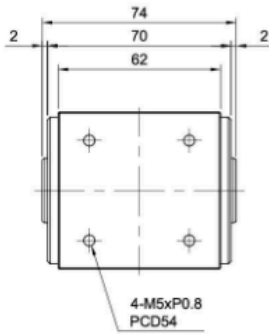

MODEL : FT-60

RATIO : 2.3.4.5 (單段 1-Stage)

FT-FO

入力法蘭 - 出力中空軸

Input Flange

- Hollow Output Shaft

單位 unit:mm

Model Code	60
A1	11
A2	30 · 40 · 50
A3	M3 · M4 · M5
A4	46 · 60 · 63
A5	46 · 55
A6	M4 x P0.7

MODEL : FT-60

RATIO : 10.15.20.25.30.40.50 (雙段 2-Stage)

FT-RO

搭配行星減速機 - 出力中空軸

Fitted with Planetary Reducer

- Hollow Output Shaft

單位 unit:mm

Model Code	60
A1	8 · 11
A2	30 · 40 · 50
A3	M3 · M4 · M5
A4	46 · 60 · 63
A5	46 · 55
A6	M4 x P0.7