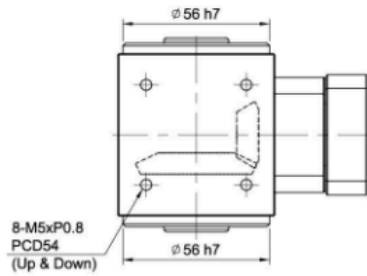

MODEL : FT-60

RATIO : 2.3.4.5 (單段 1-Stage)

FT-FO

入力法蘭 - 出力中空軸

Input Flange

- Hollow Output Shaft

單位 unit:mm

Model Code	60
A1	11
A2	30 · 40 · 50
A3	M3 · M4 · M5
A4	46 · 60 · 63
A5	46 · 55
A6	M4 x P0.7

MODEL : FT-60

RATIO : 10.15.20.25.30.40.50 (雙段 2-Stage)

FT-RO

搭配行星減速機 - 出力中空軸

Fitted with Planetary Reducer

- Hollow Output Shaft

單位 unit:mm

Model Code	60
A1	8 · 11
A2	30 · 40 · 50
A3	M3 · M4 · M5
A4	46 · 60 · 63
A5	46 · 55
A6	M4 x P0.7