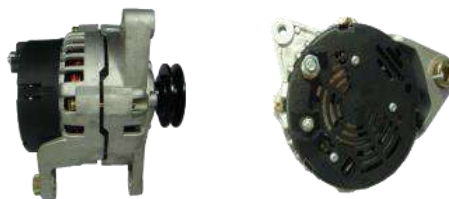

NC1001 (12V 120A 0123510033)

LESTER:13817
OEM:0123510033
CARGO NO.:CA1140IR
DESCRIPTION:12V 120A
APPLICATION:AUDI A4,VW PASSAT 1.8L
适配车车型: 奥迪A6 1.8

NC1002 (12V 110A 0123310022)

LESTER:21253
OEM:0123310022
CARGO NO.:CA1093IR
DESCRIPTION:12V 110A
APPLICATION: AUDI A4 1.6
适配车车型: 奥迪A4

NC1003 (12V 90A 0123320007)

LESTER:13381
OEM: 0123320007
CARGO NO.:CA736IR
DESCRIPTION:12V 90A
APPLICATION:Volkswagen
适配车车型: 捷达

NC1004 (12V 90A 0986039931)

LESTER:22447
OEM:0986039931
CARGO NO.:CA1086IR
DESCRIPTION:12V 90A
APPLICATION:RFL/ FIAT Ducato
适配车车型: 菲亚特