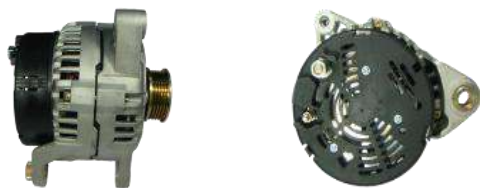

NC1001 (12V 120A 0123510033)

LESTER:13817
OEM:0123510033
CARGO NO.:CA1140IR
DESCRIPTION:12V 120A
APPLICATION:AUDI A4,VW PASSAT 1.8L
适配车车型: 奥迪A6 1.8

NC1002 (12V 110A 0123310022)

LESTER:21253
OEM:0123310022
CARGO NO.:CA1093IR
DESCRIPTION:12V 110A
APPLICATION: AUDI A4 1.6
适配车车型: 奥迪A4

NC1003 (12V 90A 0123320007)

LESTER:13381
OEM: 0123320007
CARGO NO.:CA736IR
DESCRIPTION:12V 90A
APPLICATION:Volkswagen
适配车车型: 捷达

NC1004 (12V 90A 0986039931)

LESTER:22447
OEM:0986039931
CARGO NO.:CA1086IR
DESCRIPTION:12V 90A
APPLICATION:RFL/ FIAT Ducato
适配车车型: 菲亚特