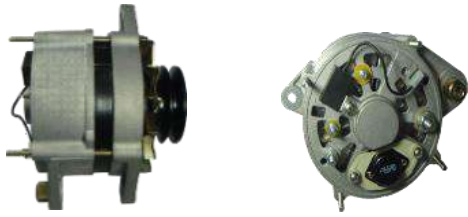

NC2028 (24V 55A 0120469010)

LESTER: 12135
OEM:0120469010
CARGO NO.: CA1336R
DESCRIPTION:24V 55A
APPLICTION: Iveco
适配车车型: 依维柯