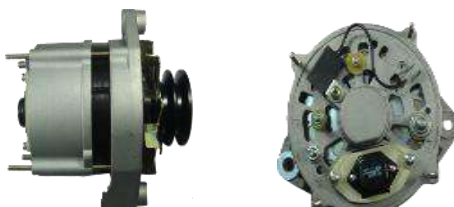

NC2027 (24V 55A 0120469523)

LESTER: 12293
OEM:0120469523
CARGO NO.: CA518IR
DESCRIPTION:24V 55A
APPLICTION: Volvo F1180 Trucks
适配车车型: 沃尔沃