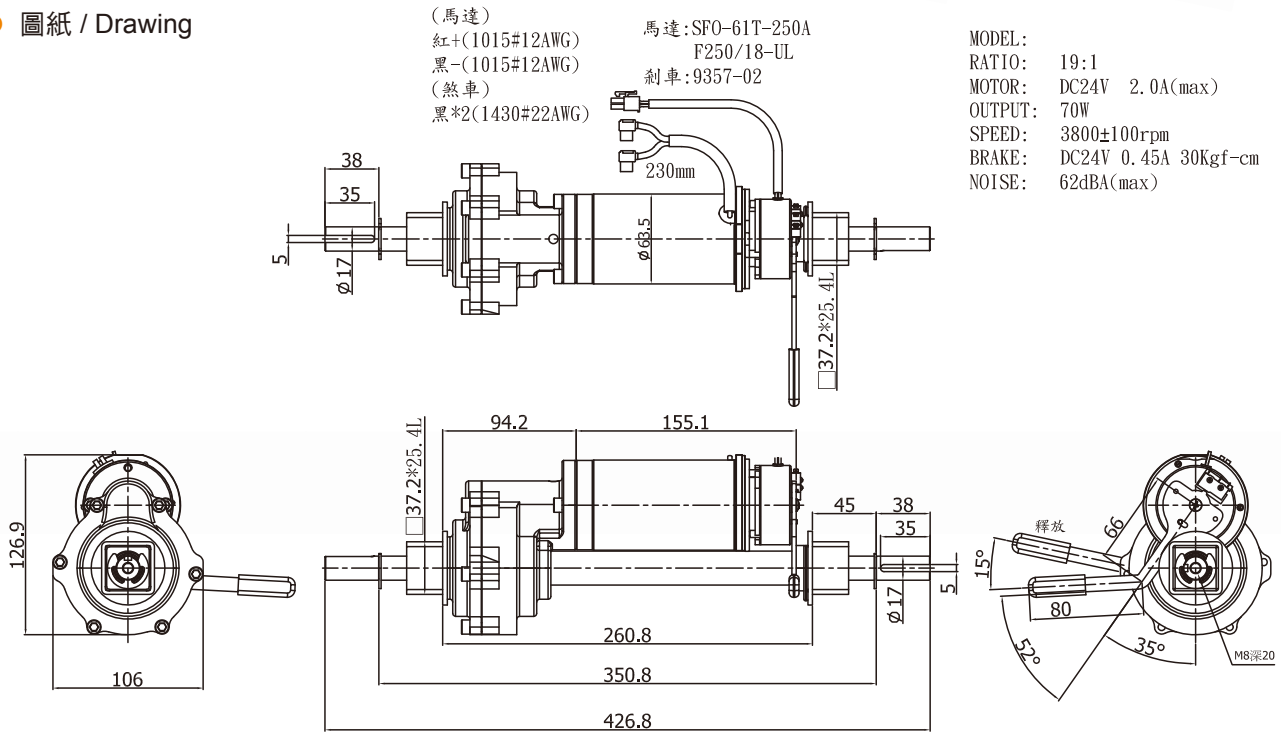

DC Brush Motor

Scooter-SC63 Series (2Poles)
差速器馬達 / Transaxle Motor

● 圖紙 / Drawing

● 曲線圖 / Curve

● 規格 / Spec.

馬達機種 / Motor Type	Model SC63 系列 (2 極) / SC63 Series (2Poles)
外徑 Diameter	Φ63
IP 等級 IP Degree	IP44
電壓 Voltage	12V / 24V / 36V / 48V
輸出功率 Output Watt	80W ~ 270W
減速比 Gearbox Ratio	19.1:1/21:1
轉速 RPM	2500 - 5700
額定載重 Rated Loading	130KG