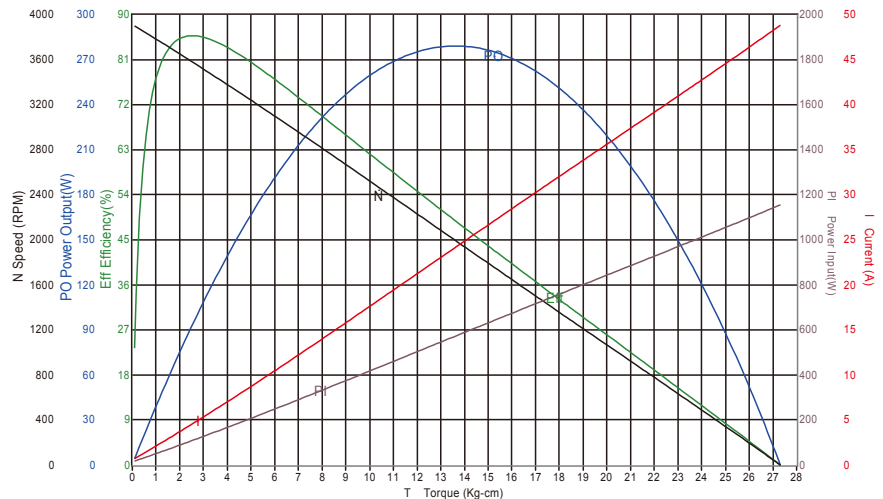

DC Brush Motor

Scooter-SC63 Series (2Poles)
差速器馬達 / Transaxle Motor

● 圖紙 / Drawing

● 曲線圖 / Curve

● 規格 / Spec.

馬達機種 / Motor Type	Model SC63 系列 (2 極) / SC63 Series (2Poles)
外徑 Diameter	Φ63
IP 等級 IP Degree	IP44
電壓 Voltage	12V / 24V / 36V / 48V
輸出功率 Output Watt	80W ~ 270W
減速比 Gearbox Ratio	19.1:1/21:1
轉速 RPM	2500 - 5700
額定載重 Rated Loading	130KG