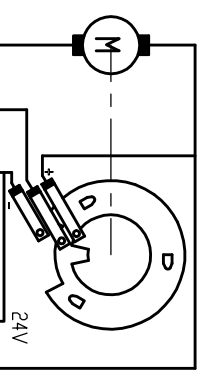

Voltage: 24V
 Power: 80W
 Unload speed: $27 \pm 3 \text{rpm}$
 Starting torque: $4.0 \pm 10\% \text{Nm}$
 Unload current: $\leq 0.4 \text{A}$

电机接线图

借通用件登记	描述	校核	旧底图总号	签字	日期
--------	----	----	-------	----	----

标记		更改文件号		签字		日期	
设计	审核	设计	审核	设计	审核	设计	审核
图样标记		重量		比例		共 2 页 第 1 页	
瑞安市联成汽车动力有限公司				80W外形图			
LC-ZD1026-WXT							