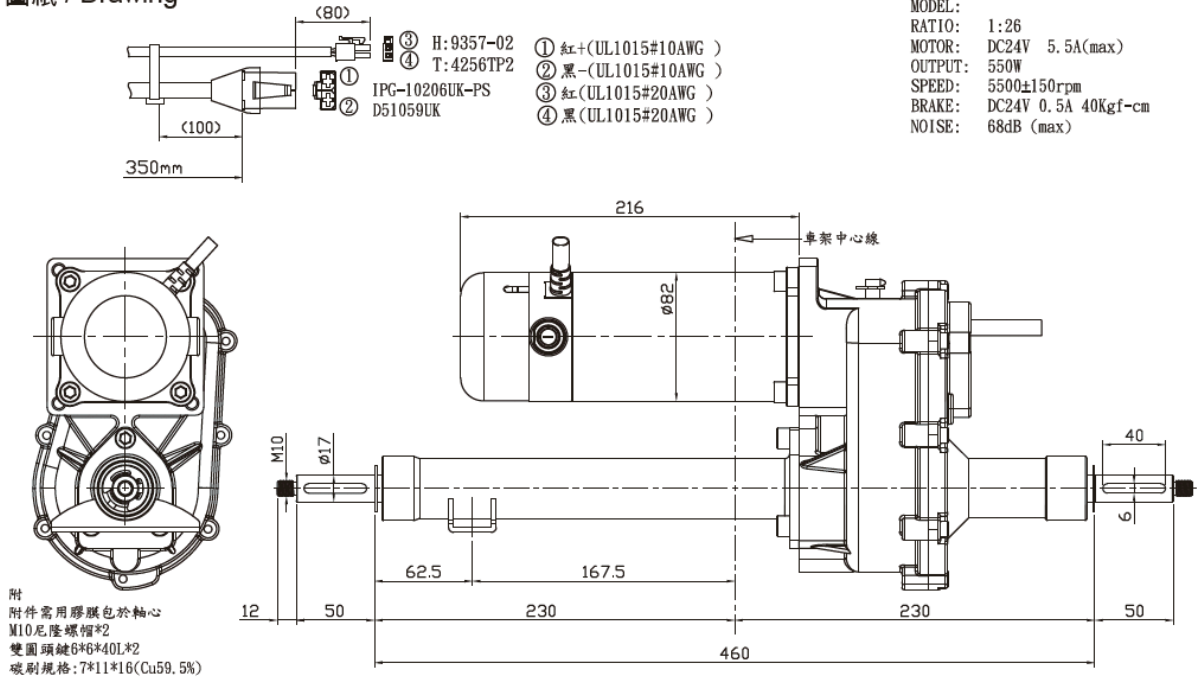

DC Brush Motor

Scooter-SC82 Series (2Poles)

差速器馬達 / Transaxle Motor

● 圖紙 / Drawing

● 曲線圖 / Curve

● 規格 / Spec.

馬達機種 / Motor Type	Model SC82 系列 (2 極) / SC82 Series (2Poles)
外徑 Diameter	Φ82
IP 等級 IP Degree	IP44
電壓 Voltage	12V / 24V / 36V / 48V
輸出功率 Output Watt	150W ~ 450W
減速比 Gearbox Ratio	14:1 / 18:1 / 20:1 / 22:1 / 26:1 / 30:1 / 40:1 / 51:1
轉速 RPM	2500 - 5700
額定載重 Rated Loading	260KG