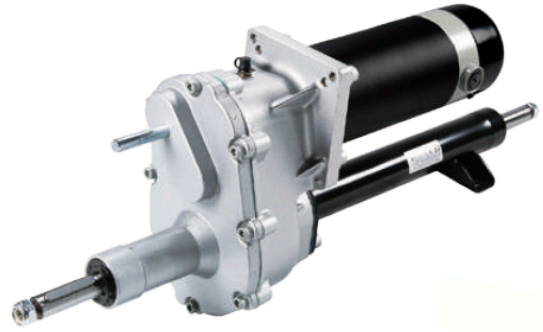

DC Brush Motor

Scooter-SC82 Series (2Poles)

差速器馬達 / Transaxle Motor

● 圖紙 / Drawing

● 曲線圖 / Curve

● 規格 / Spec.

馬達機種 / Motor Type	Model SC82 系列 (2 極) / SC82 Series (2Poles)
外徑 Diameter	Φ82
IP 等級 IP Degree	IP44
電壓 Voltage	12V / 24V / 36V / 48V
輸出功率 Output Watt	150W ~ 450W
減速比 Gearbox Ratio	14:1 / 18:1 / 20:1 / 22:1 / 26:1 / 30:1 / 40:1 / 51:1
轉速 RPM	2500 - 5700
額定載重 Rated Loading	260KG