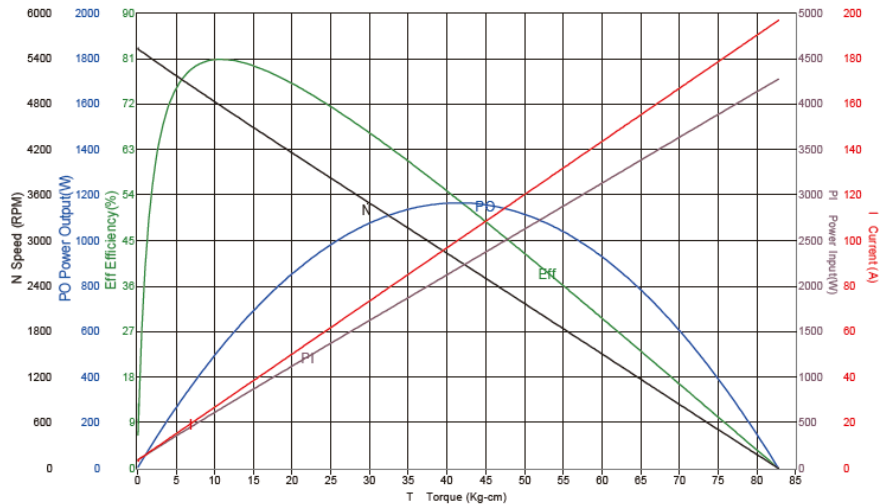

DC Brush Motor

Scooter-SC82 Series (2Poles)

差速器馬達 / Transaxle Motor

● 圖紙 / Drawing

● 曲線圖 / Curve

● 規格 / Spec.

馬達機種 / Motor Type	Model SC82 系列 (2 極) / SC82 Series (2Poles)
外徑 Diameter	Φ82
IP 等級 IP Degree	IP44
電壓 Voltage	12V / 24V / 36V / 48V
輸出功率 Output Watt	150W ~ 450W
減速比 Gearbox Ratio	14:1 / 18:1 / 20:1 / 22:1 / 26:1 / 30:1 / 40:1 / 51:1
轉速 RPM	2500 - 5700
額定載重 Rated Loading	260KG