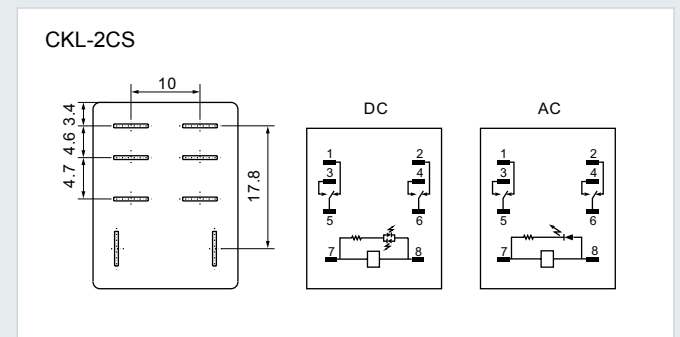

接线图 Wiring Diagram

继电器插座

Relay Socket

CYF08A-E

负载电流 Load current	7A
负载电压 Load voltage	250V
介质耐压 Dielectric withstanding voltage	2500VAC/S

CTF08A-E

负载电流 Load current	10A
负载电压 Load voltage	300V
介质耐压 Dielectric withstanding voltage	2500VAC/S

CYF14A-E

负载电流 Load current	5A
负载电压 Load voltage	250V
介质耐压 Dielectric withstanding voltage	2500VAC/S

CYF11A

负载电流 Load current	5A
负载电压 Load voltage	250V
介质耐压 Dielectric withstanding voltage	2500VAC/S

CTF14A-E

负载电流 Load current	10A
负载电压 Load voltage	250V
介质耐压 Dielectric withstanding voltage	2500VAC/S