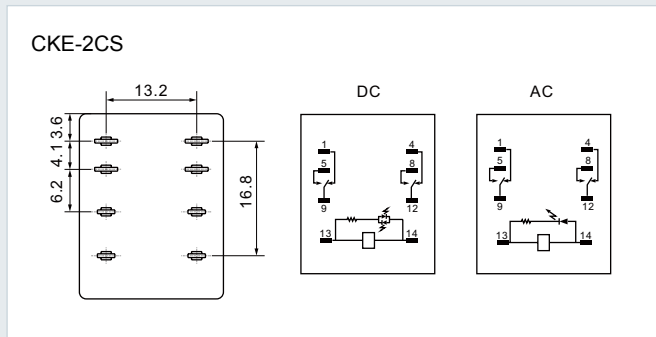

接线图 Wiring Diagram

继电器插座

Relay Socket

CYF08A-E

负载电流 Load current	7A
负载电压 Load voltage	250V
介质耐压 Dielectric withstanding voltage	2500VAC/S

CTF08A-E

负载电流 Load current	10A
负载电压 Load voltage	300V
介质耐压 Dielectric withstanding voltage	2500VAC/S

CYF14A-E

负载电流 Load current	5A
负载电压 Load voltage	250V
介质耐压 Dielectric withstanding voltage	2500VAC/S

CYF11A

负载电流 Load current	5A
负载电压 Load voltage	250V
介质耐压 Dielectric withstanding voltage	2500VAC/S

CTF14A-E

负载电流 Load current	10A
负载电压 Load voltage	250V
介质耐压 Dielectric withstanding voltage	2500VAC/S