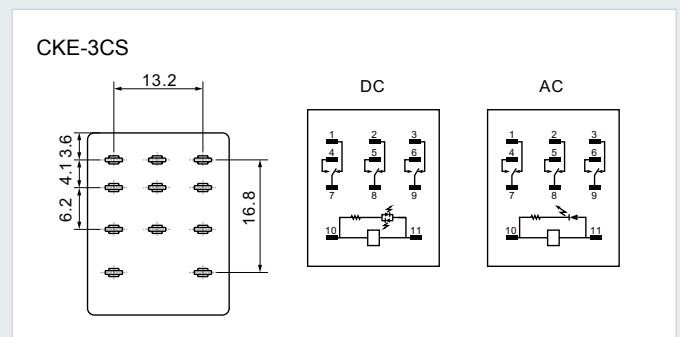

接线图 Wiring Diagram

继电器插座

Relay Socket

CYF08A-E

负载电流 Load current	7A
负载电压 Load voltage	250V
介质耐压 Dielectric withstanding voltage	2500VAC/S

CTF08A-E

负载电流 Load current	10A
负载电压 Load voltage	300V
介质耐压 Dielectric withstanding voltage	2500VAC/S

CYF14A-E

负载电流 Load current	5A
负载电压 Load voltage	250V
介质耐压 Dielectric withstanding voltage	2500VAC/S

CYF11A

负载电流 Load current	5A
负载电压 Load voltage	250V
介质耐压 Dielectric withstanding voltage	2500VAC/S

CTF14A-E

负载电流 Load current	10A
负载电压 Load voltage	250V
介质耐压 Dielectric withstanding voltage	2500VAC/S