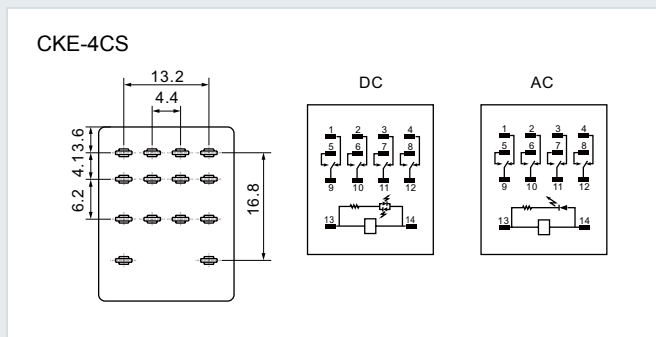

接线图 Wiring Diagram

继电器插座

Relay Socket

CYF08A-E

负载电流 Load current	7A
负载电压 Load voltage	250V
介质耐压 Dielectric withstanding voltage	2500VAC/S

CTF08A-E

负载电流 Load current	10A
负载电压 Load voltage	300V
介质耐压 Dielectric withstanding voltage	2500VAC/S

CYF14A-E

负载电流 Load current	5A
负载电压 Load voltage	250V
介质耐压 Dielectric withstanding voltage	2500VAC/S

CYF11A

负载电流 Load current	5A
负载电压 Load voltage	250V
介质耐压 Dielectric withstanding voltage	2500VAC/S

CTF14A-E

负载电流 Load current	10A
负载电压 Load voltage	250V
介质耐压 Dielectric withstanding voltage	2500VAC/S