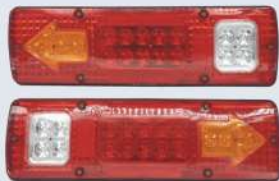

WT-A062 131电子后尾灯

ITEM NO.: WT-A062

QTY/CTN 装箱/数量: 80PCS/CTN

N.W/G.W. 净重/毛重: 20KG/21.5KG

MEAS/体积: 60X33X53CM