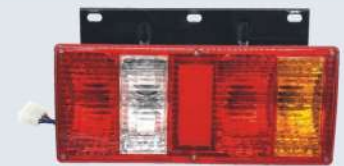

N.W/G.W. 净重/毛重: 27.5KG/29.6KG

MEAS/体积: 65X48X43CM

**WT-A023 铁网时代电子尾灯**

ITEM NO.: WT-A023

QTY/CTN 装箱/数量: 30PCS/CTN

N.W/G.W. 净重/毛重: 23KG/26KG

MEAS/体积: 55X36X67CM

**WT-A024 铁板时代灯泡尾灯**