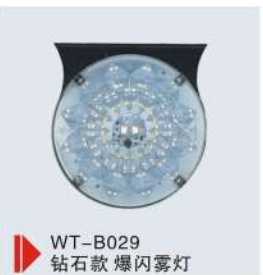

QTY/CTN 装箱/数量: 200PCS/CTN

N.W/G.W. 净重/毛重: 32KG/35KG

MEAS/体积: 67X24X38.5CM

**WT-B020 灌胶6D照地边灯**

**WT-B021 灌胶防水照地边灯全封闭**

**WT-B022 导光边灯**

**WT-B023 四合一灌胶照地边灯**

**WT-B024 梁山照地防水边灯**