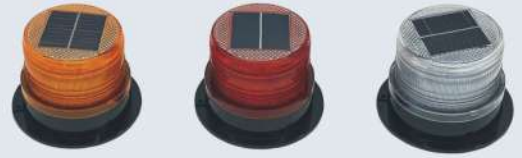

QTY/CTN 装箱/数量: 40PCS/CTN

N.W/G.W. 净重/毛重: 9.6KG/13.5KG

MEAS/体积: 55X44X39CM

**WT-B002 点烟器双色警示灯(红/黄/红蓝)**

ITEM NO.: WT-B002  
 QTY/CTN 装箱/数量: 40PCS/CTN  
 N.W/G.W. 净重/毛重: 19KG/21.8KG  
 MEAS/体积: 62X29.5X51CM