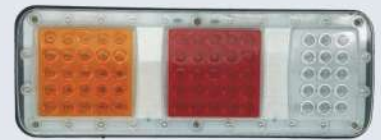

WT-A006 巨能王铁板七彩后尾灯

ITEM NO.: WT-A006
QTY/CTN 装箱/数量: 30PCS/CTN
N.W/G.W. 净重/毛重: 27KG/28KG
MEAS/体积: 45X44X49CM