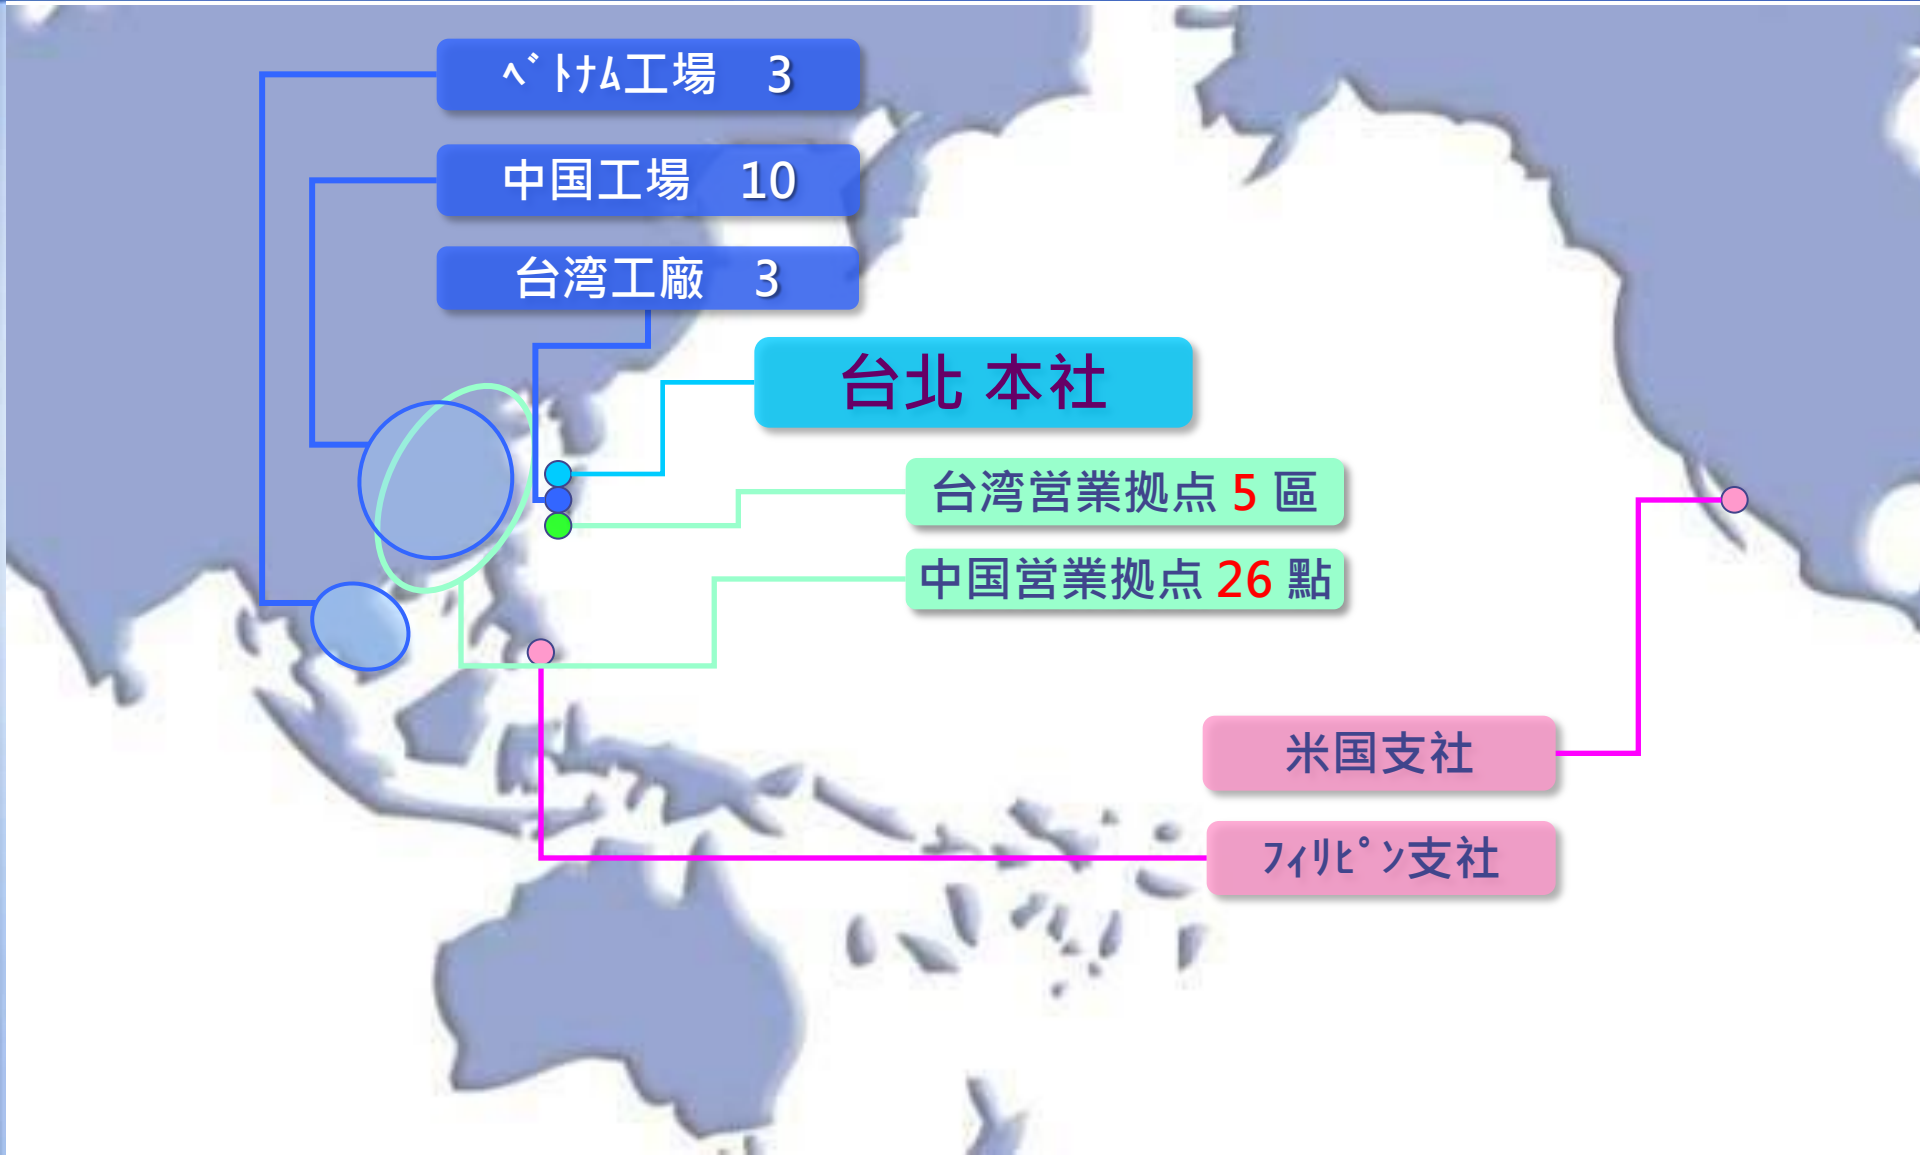

**士林電機**  
**Shihlin Electric**

資本金 NT\$ 52 億  
約JP¥ 217 億  
(三菱電機出資21.2%)

2021年(見込)  
連結売上高 NT\$ 347 億  
約JP¥ 1,446 億

2022年(計画)  
連結売上高 NT\$ 373 億  
約JP¥ 1,554 億

社員数 約 4,650人  
台湾：1,950人  
中国：2,200人  
ベトナム：500人  
(2021/11 時点)