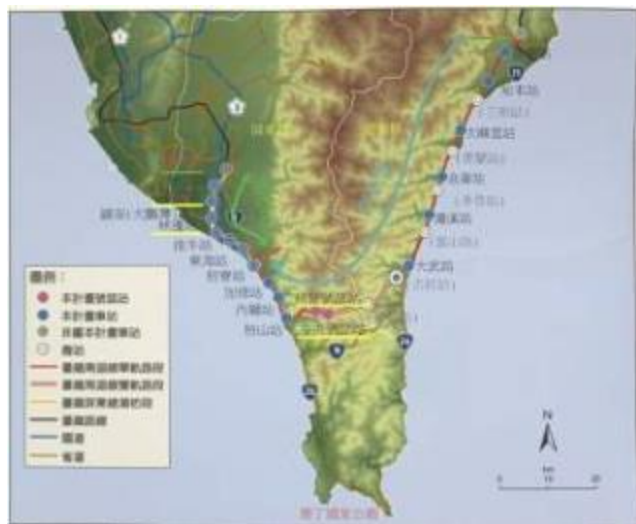

## 鉄道関連

- 南回線-電氣化案

屏東線潮州站至南迴線臺東站	
總長123.4 km	
潮枋段	南迴線
潮州站~枋寮站	枋寮站~台東站(不含)
約25.2公里	約98.2公里
南迴鐵路現有橋梁188座	
長橋(20公尺以上)	短橋
70座	118座
總長8,804m	總長1,932m

- EMU500-駆動システム更新案

工場・オフィス・建築等  
配電応用機器

(航空挿頭) (日式挿頭)  
Vacuum Circuit Breaker  
真空遮断器