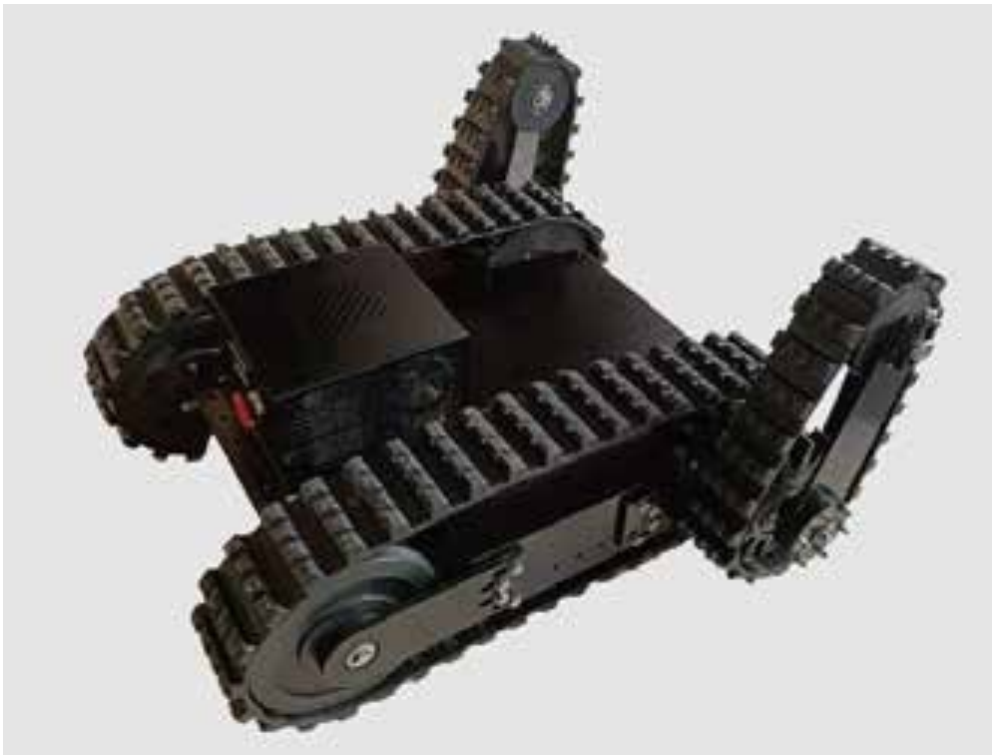

長さ: 865MM
幅: 670MM
高さ: 300MM

モデル
LZ-70

長さ: 820MM
幅: 575MM
高さ: 270MM

モデル
HGY-70

長さ: 900MM
幅: 380MM
高さ: 245MM

モデル
ZN-100

長さ: 1000MM
幅: 750MM
高さ: 335MM

モデル
XJP-100