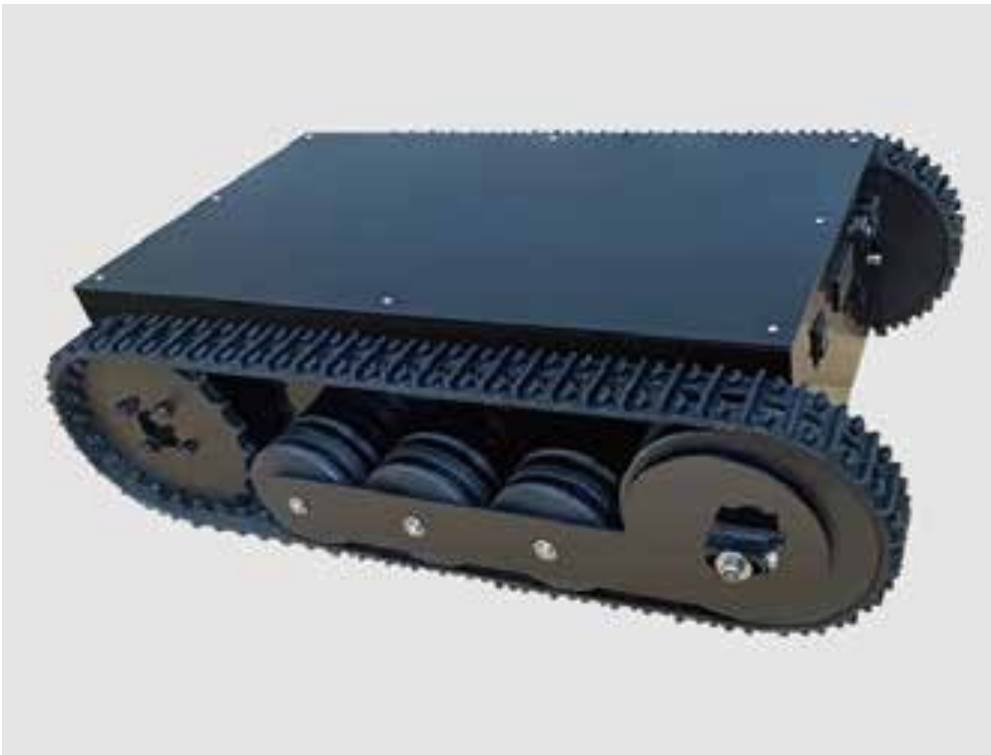

幅：280MM
ピッチ：60MM

モデル
QATV-320

幅：320MM
ピッチ：87MM

モデル
BSX-400

幅：400MM
ピッチ：73MM

モデル
HZ-50

長さ: 560MM
幅: 540MM
高さ: 207MM

モデル
BM-70