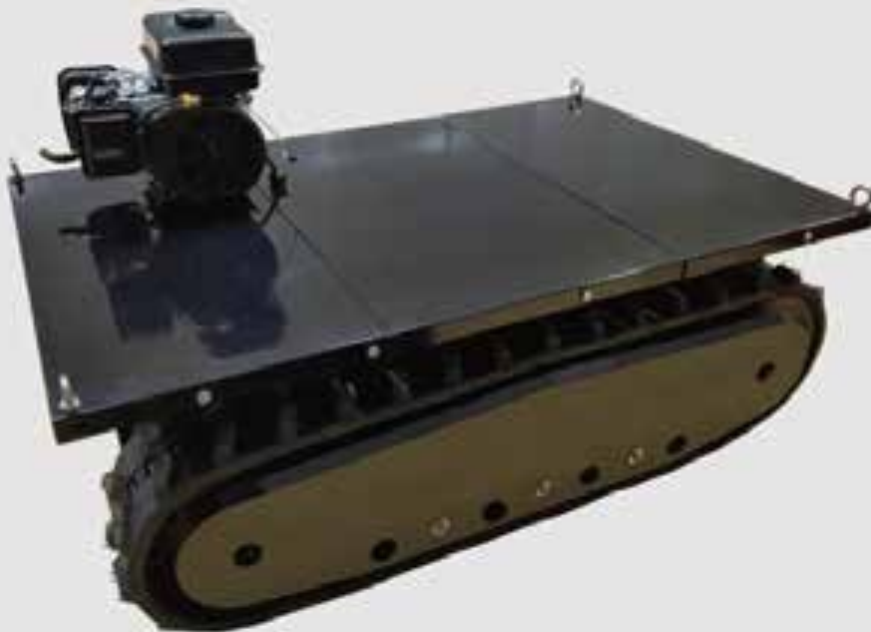

モデル
HNND-250

長さ: 1600MM
幅: 1000MM
高さ: 500MM