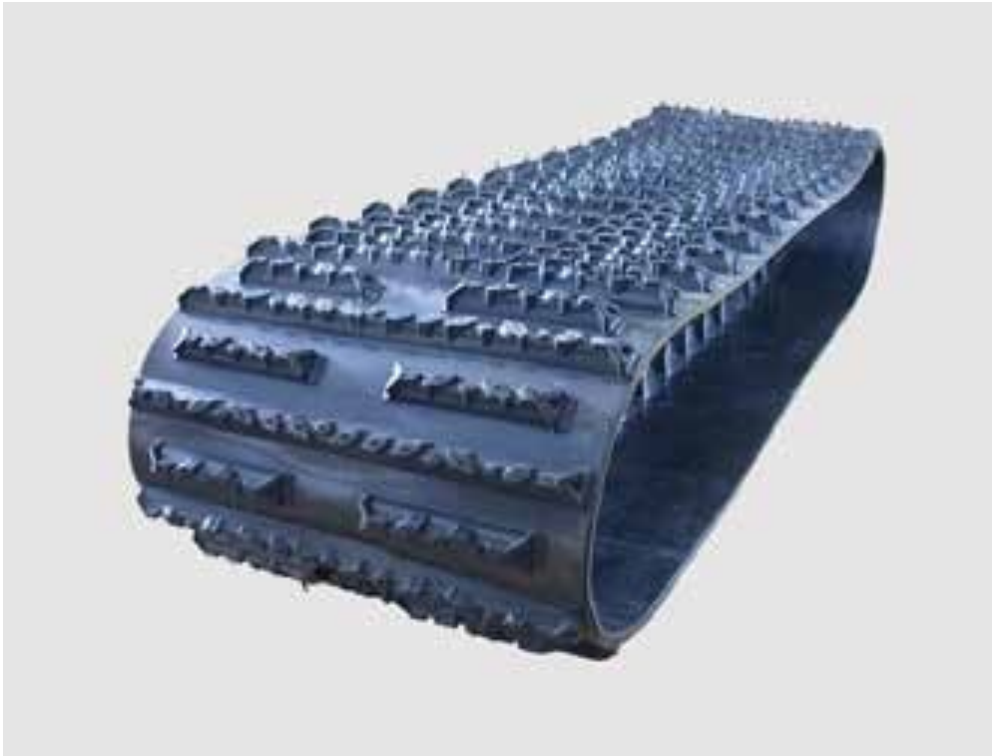

モデル
QATV-320

幅：320MM
ピッチ：87MM