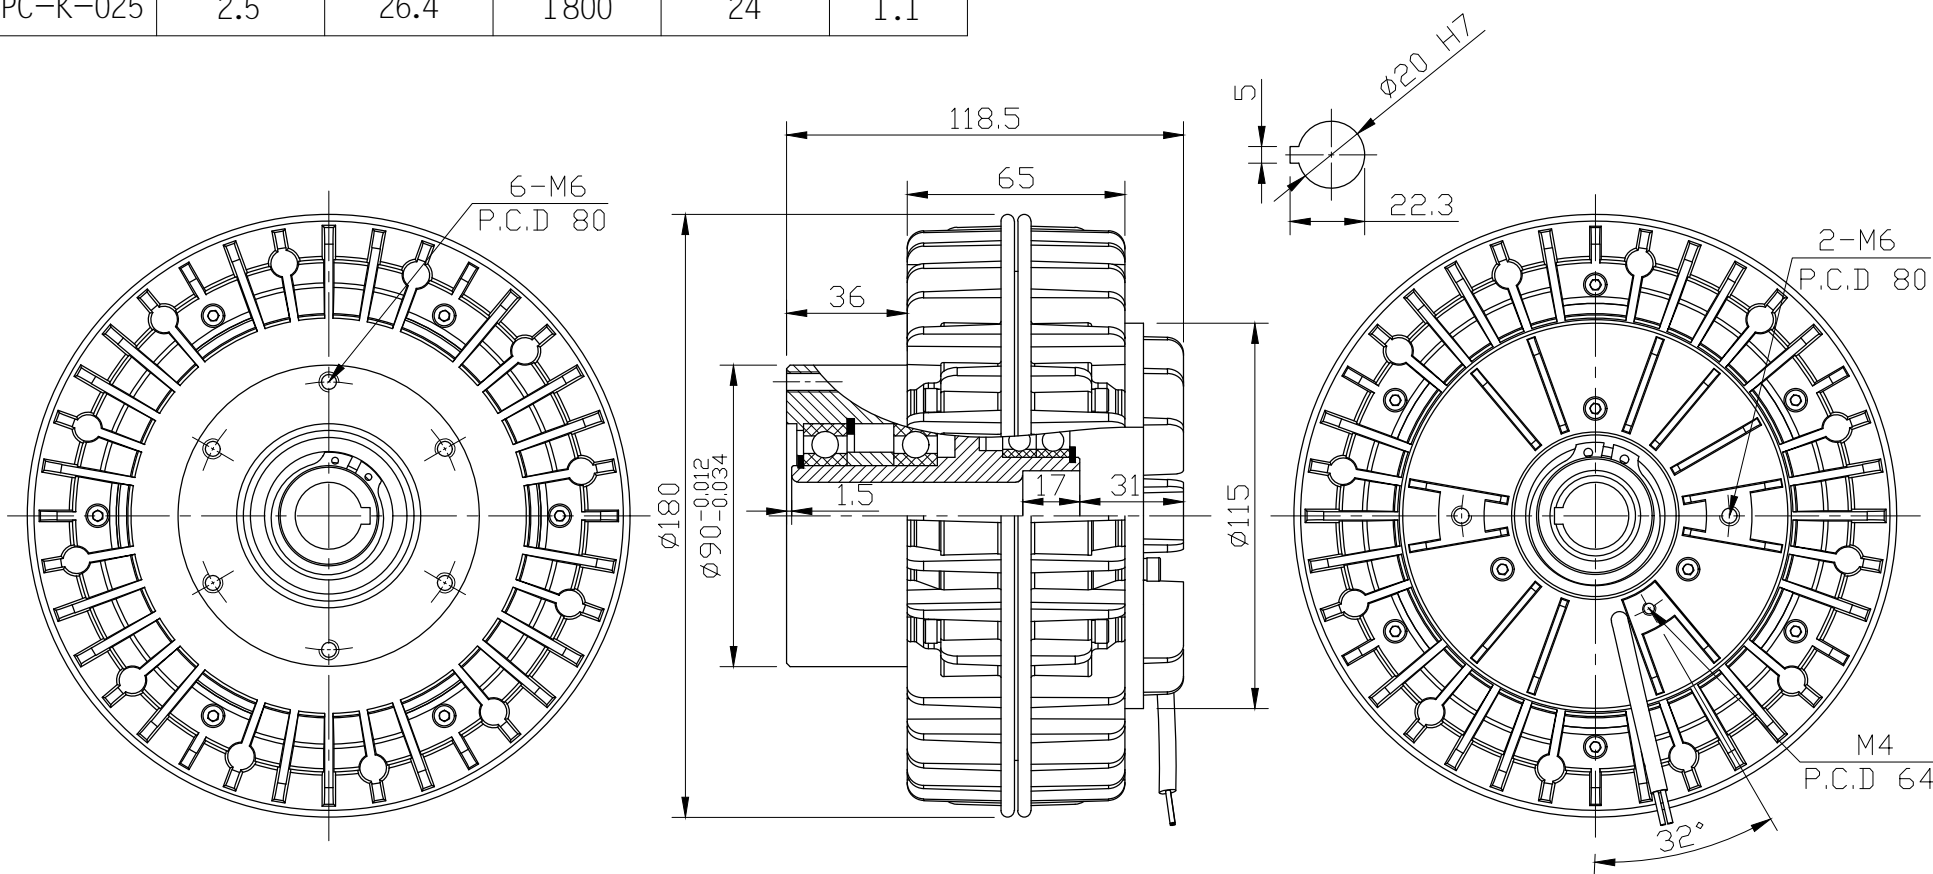

型號 Model	額定轉矩 KG-M	容量 W於20° C	最高轉速 r.p.m	電壓 (DC) V	電流 A
EPC-K-025	2.5	26.4	1800	24	1.1

近期變更
紀錄說明

A	B	C	D	E	F
---	---	---	---	---	---

核發	工程	⊕	材質:	自由公差: ± 0.15 (200mm以上 ± 0.3)
		比例	圖名	EPC-K-025
繪圖	繪圖日期			
溫育水	2026/3/26	研新股份有限公司 YAN CO., LTD	料號	
			版號	圖號